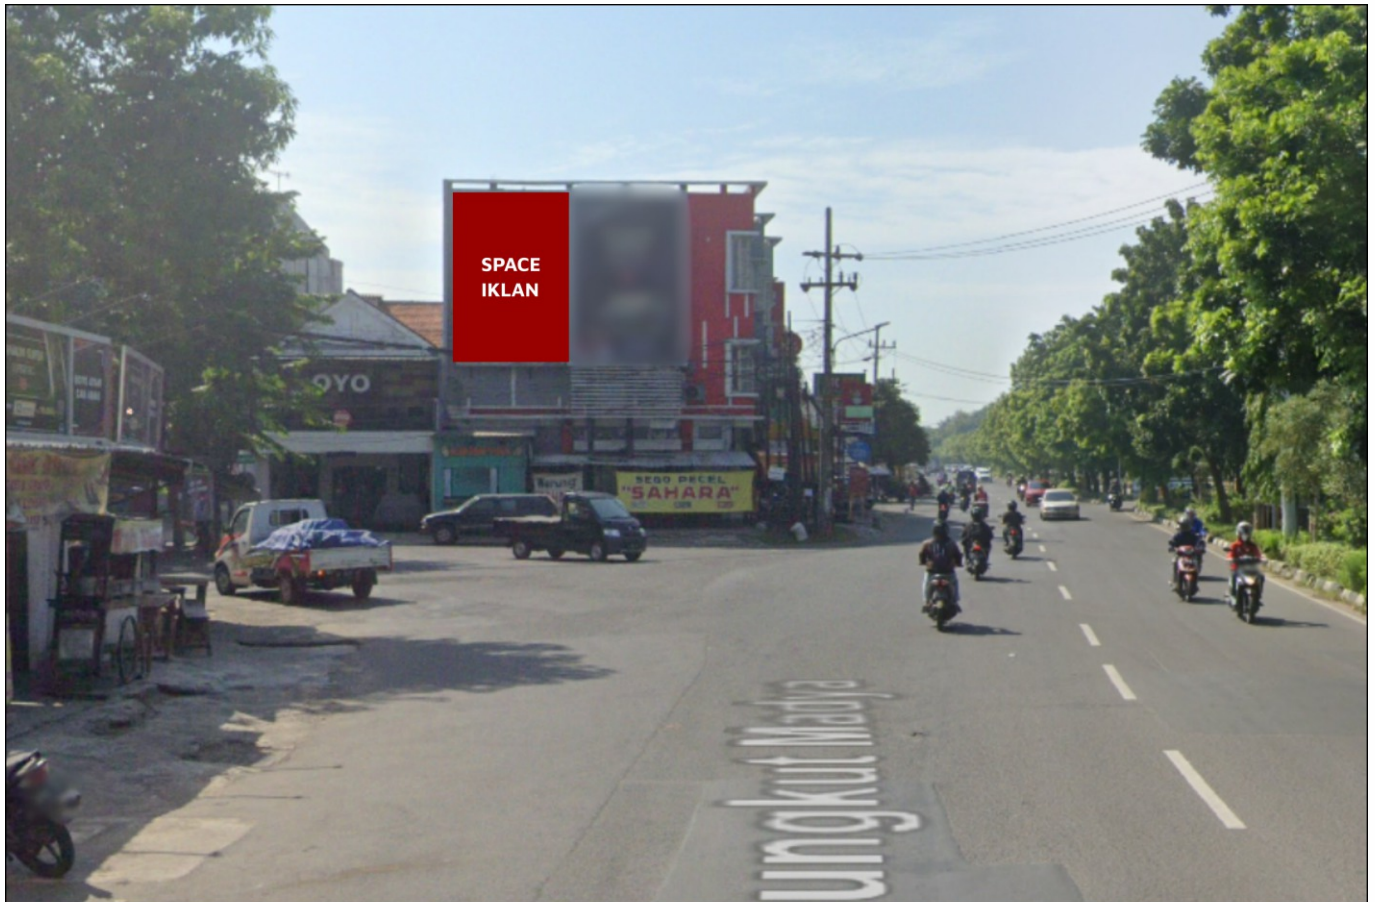

JL. Medokan ayu Kec. rungkut view dari rungkut madya ke medokan ayu

Foto Lokasi

Denah Lokasi

Description : Merupakan area padat lalu lintas, baik kendaraan pribadi maupun umum

LALU LINTAS HARIAN RATA-RATA