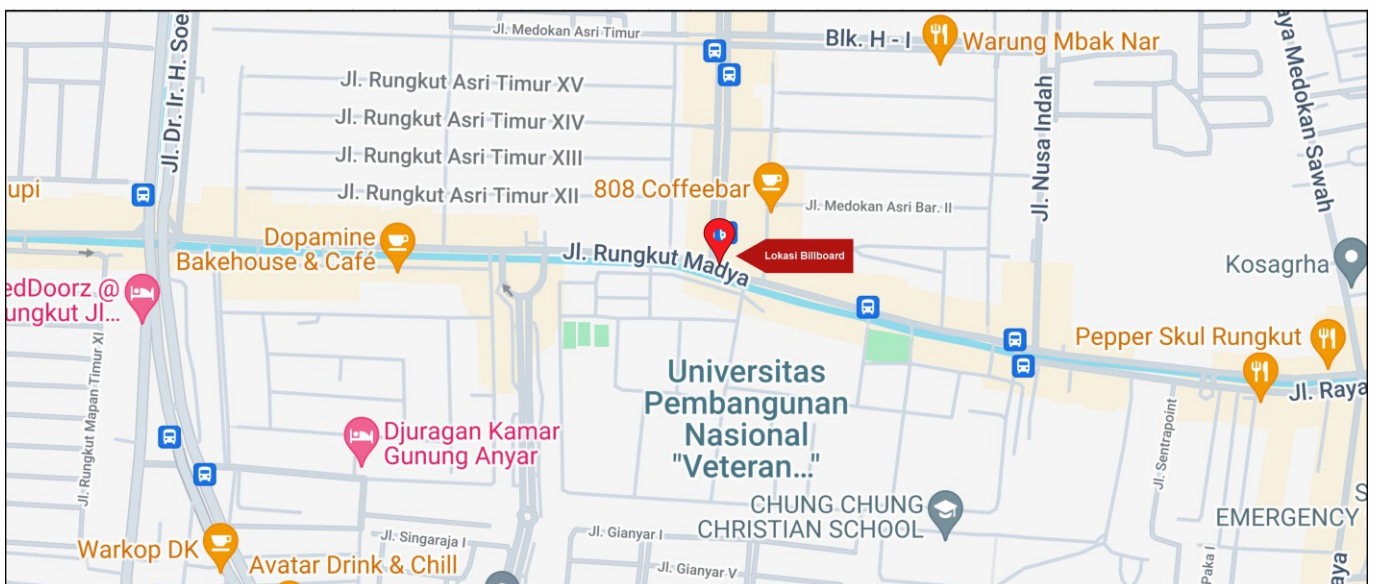

JL. Medokan ayu Kec. rungkut view dari rungkut madya ke medokan ayu

Foto Lokasi

Denah Lokasi

Description : Merupakan area padat lalu lintas, baik kendaraan pribadi maupun umum

LALU LINTAS HARIAN RATA-RATA