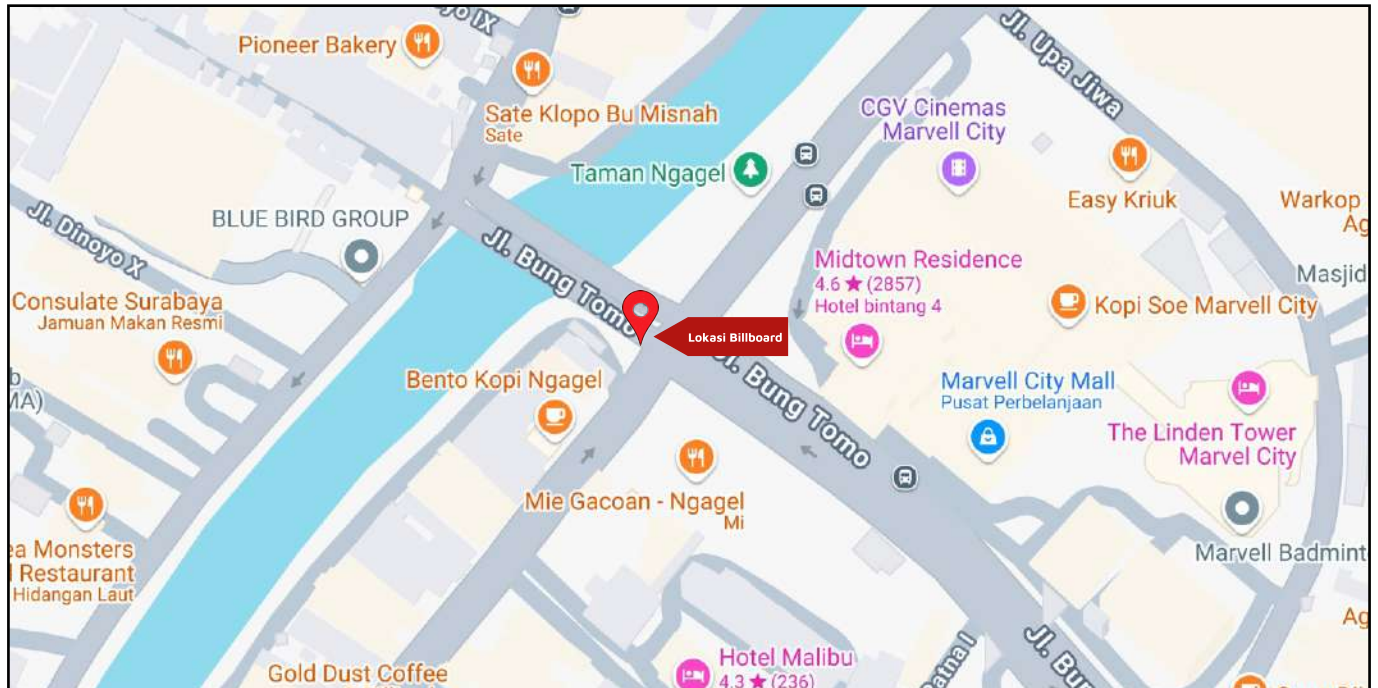

Foto Lokasi

Denah Lokasi

Description : Merupakan area padat lalu lintas, baik kendaraan pribadi maupun umum

LALU LINTAS HARIAN RATA-RATA

Mobil Pribadi	Sepeda Motor	Angkutan Umum	Lain-Lain (Pick Up, Truck, Dsb.)	Jumlah Total
-	-	-	-	-