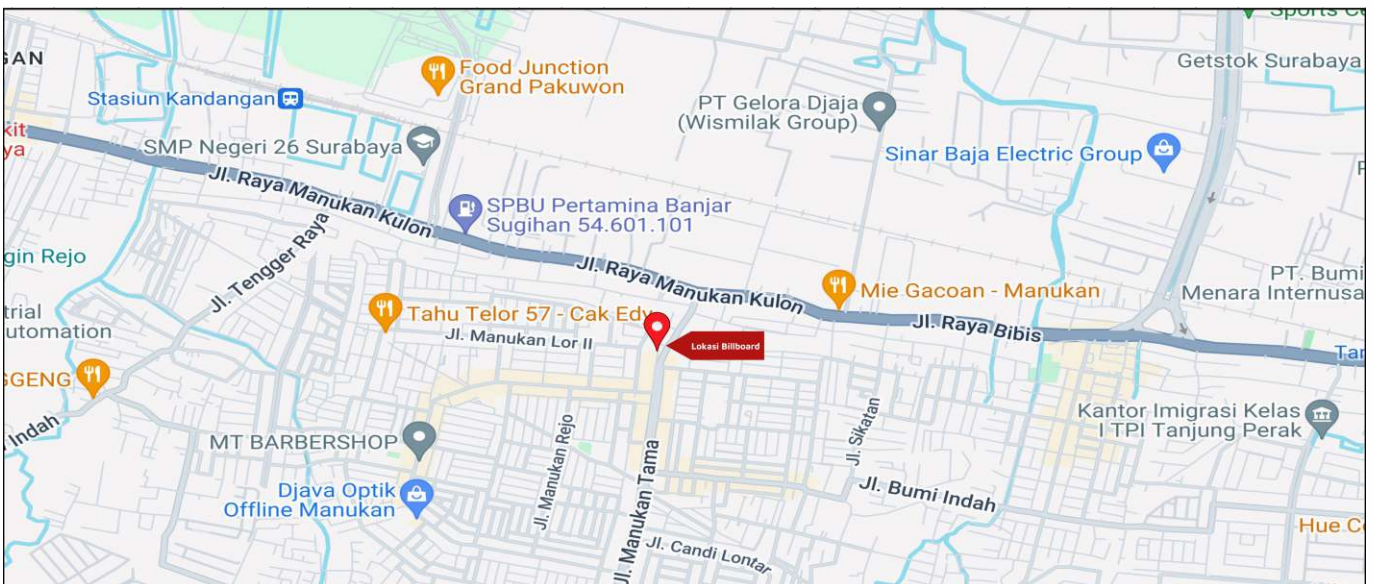

JL. Raya manukan kulon kota surabaya Kec. tandes view dari JL. Manukan tama ke JL. Manukan kulon

Foto Lokasi

Denah Lokasi

Description : Merupakan area padat lalu lintas, baik kendaraan pribadi maupun umum