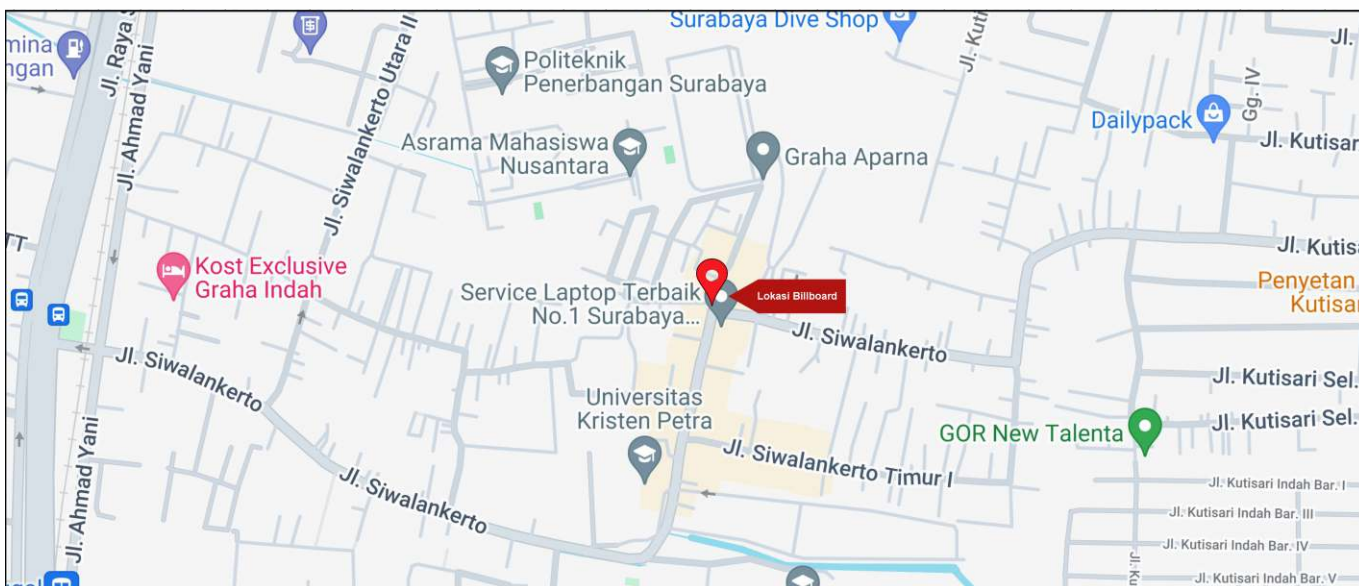

Foto Lokasi

Denah Lokasi

Description : Merupakan area padat lalu lintas, baik kendaraan pribadi maupun umum

LALU LINTAS HARIAN RATA-RATA				
Mobil Pribadi	Sepeda Motor	Angkutan Umum	Lain-Lain (Pick Up, Truck, Dsb.)	Jumlah Total
-	-	-	-	-