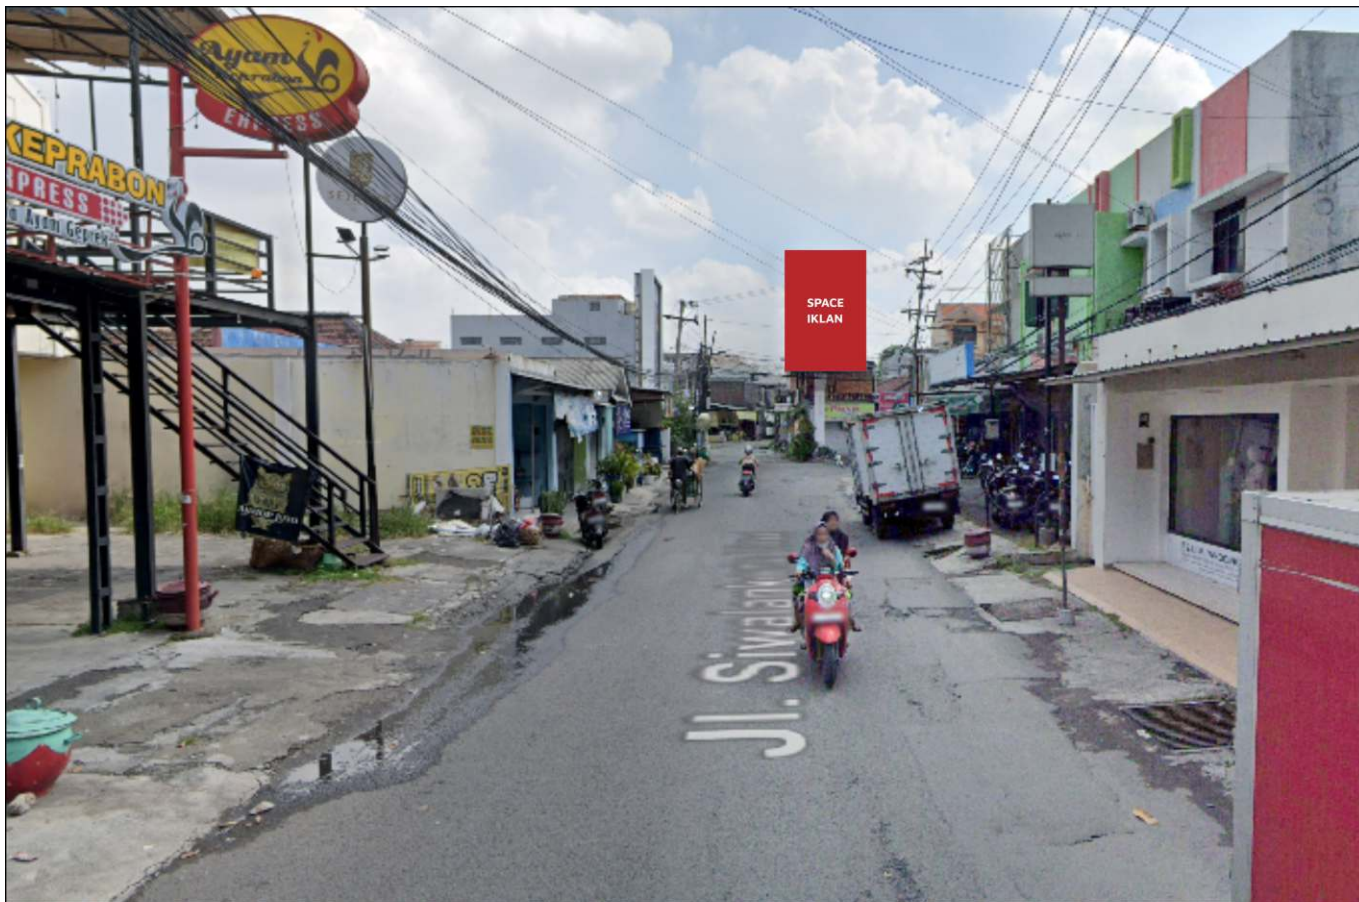

Foto Lokasi

Denah Lokasi

Description : Merupakan area padat lalu lintas, baik kendaraan pribadi maupun umum

LALU LINTAS HARIAN RATA-RATA				
Mobil Pribadi	Sepeda Motor	Angkutan Umum	Lain-Lain (Pick Up, Truck, Dsb.)	Jumlah Total
-	-	-	-	-