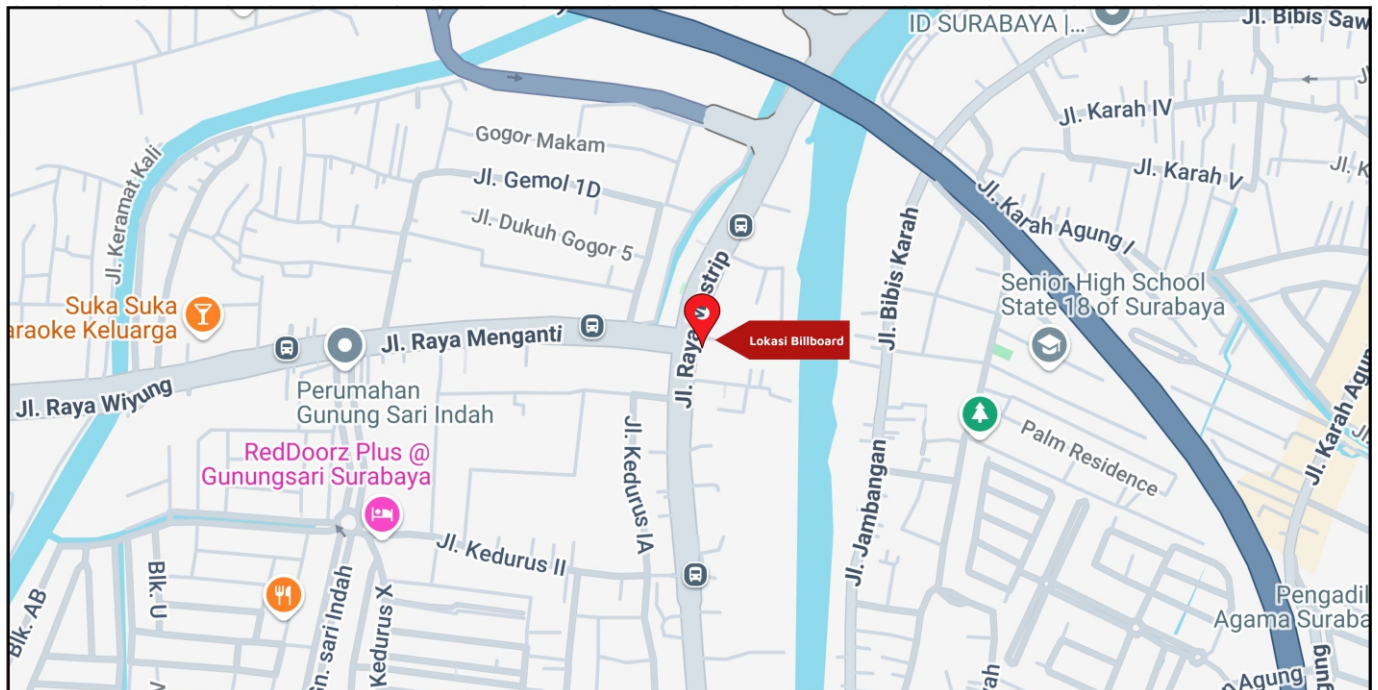

Foto Lokasi

Denah Lokasi

Description : Merupakan area padat lalu lintas, baik kendaraan pribadi maupun umum

**LALU LINTAS HARIAN RATA-RATA**

Mobil Pribadi	Sepeda Motor	Angkutan Umum	Lain-Lain (Pick Up, Truck, Dsb.)	Jumlah Total
38.448	121.650	1.384	5.863	167.345