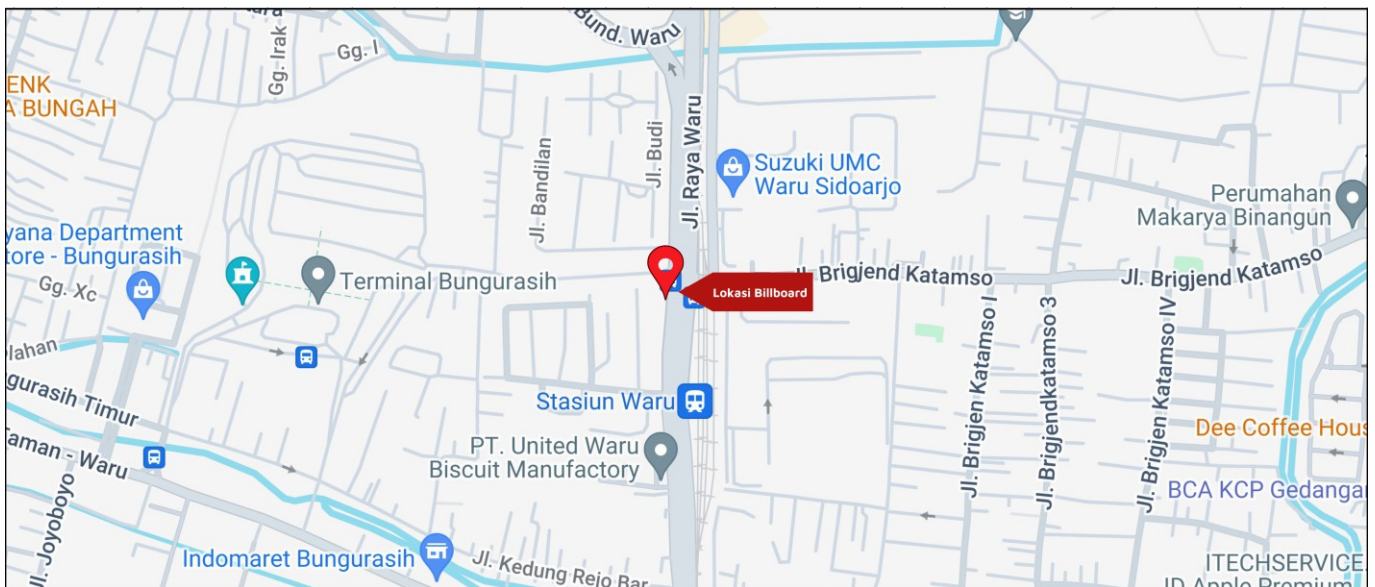

Foto Lokasi

Denah Lokasi

Description : Merupakan area padat lalu lintas, baik kendaraan pribadi maupun umum

**LALU LINTAS HARIAN RATA-RATA**

Mobil Pribadi	Sepeda Motor	Angkutan Umum	Lain-Lain (Pick Up, Truck, Dsb.)	Jumlah Total
41.654	51.282	4.452	4.127	101.515