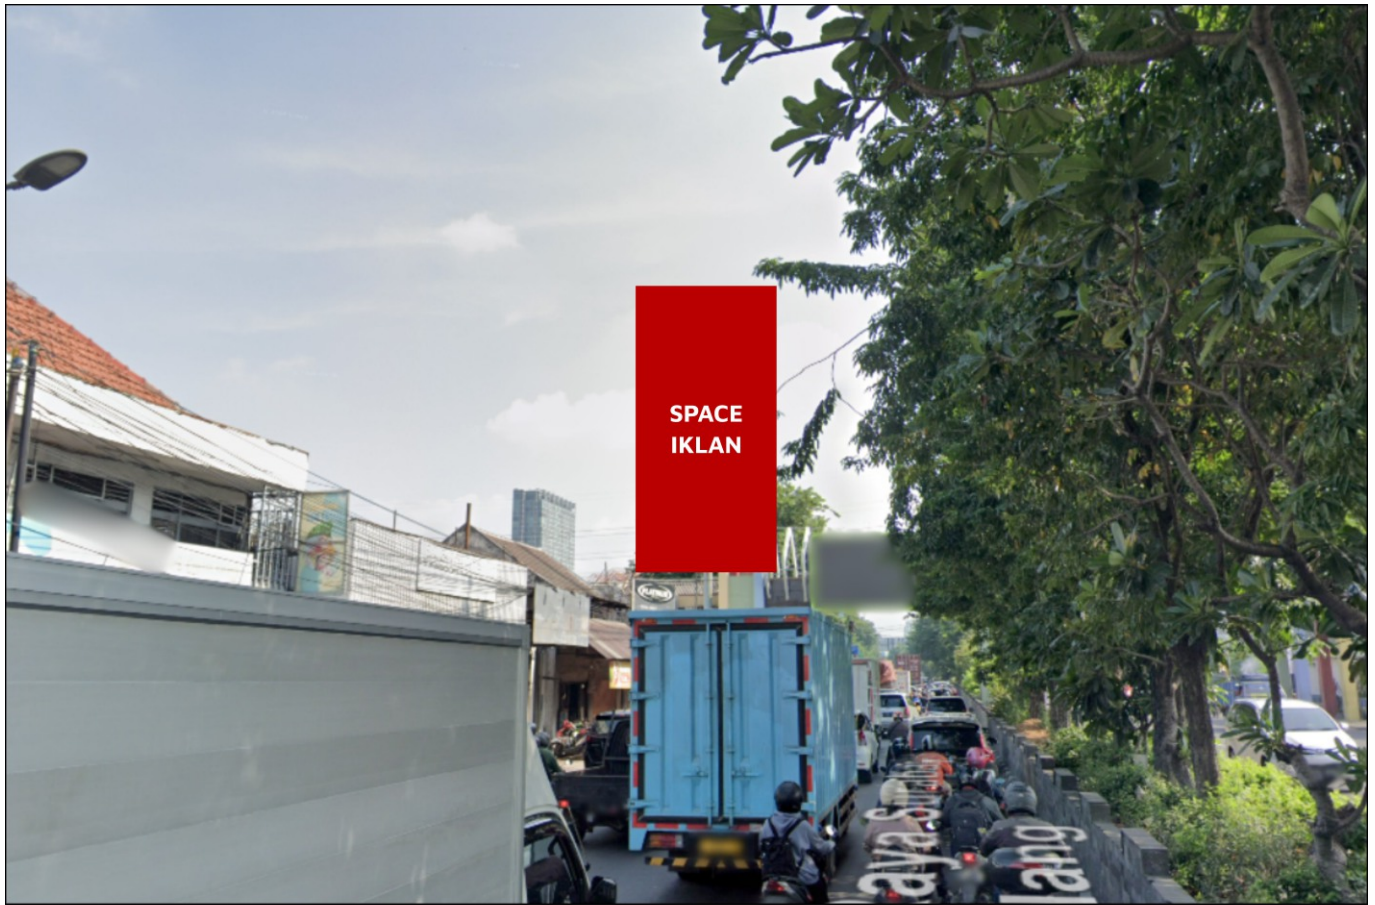

Foto Lokasi

Denah Lokasi

Description : Merupakan area padat lalu lintas, baik kendaraan pribadi maupun umum

**LALU LINTAS HARIAN RATA-RATA**

Mobil Pribadi	Sepeda Motor	Angkutan Umum	Lain-Lain (Pick Up, Truck, Dsb.)	Jumlah Total
41.654	51.282	4.452	4.127	101.515