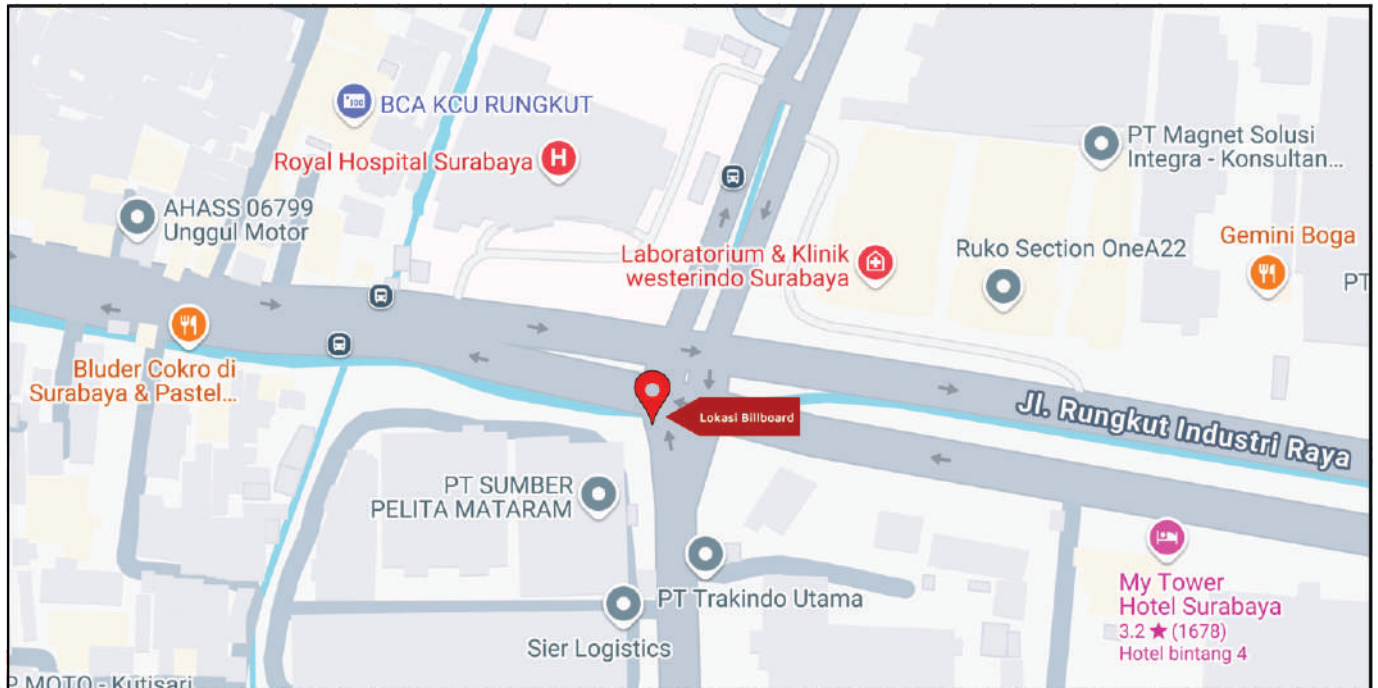

Foto Lokasi

Denah Lokasi

Description : Merupakan area padat lalu lintas, baik kendaraan pribadi maupun umum

LALU LINTAS HARIAN RATA-RATA

Mobil Pribadi	Sepeda Motor	Angkutan Umum	Lain-Lain (Pick Up, Truck, Dsb.)	Jumlah Total
-	-	-	-	-