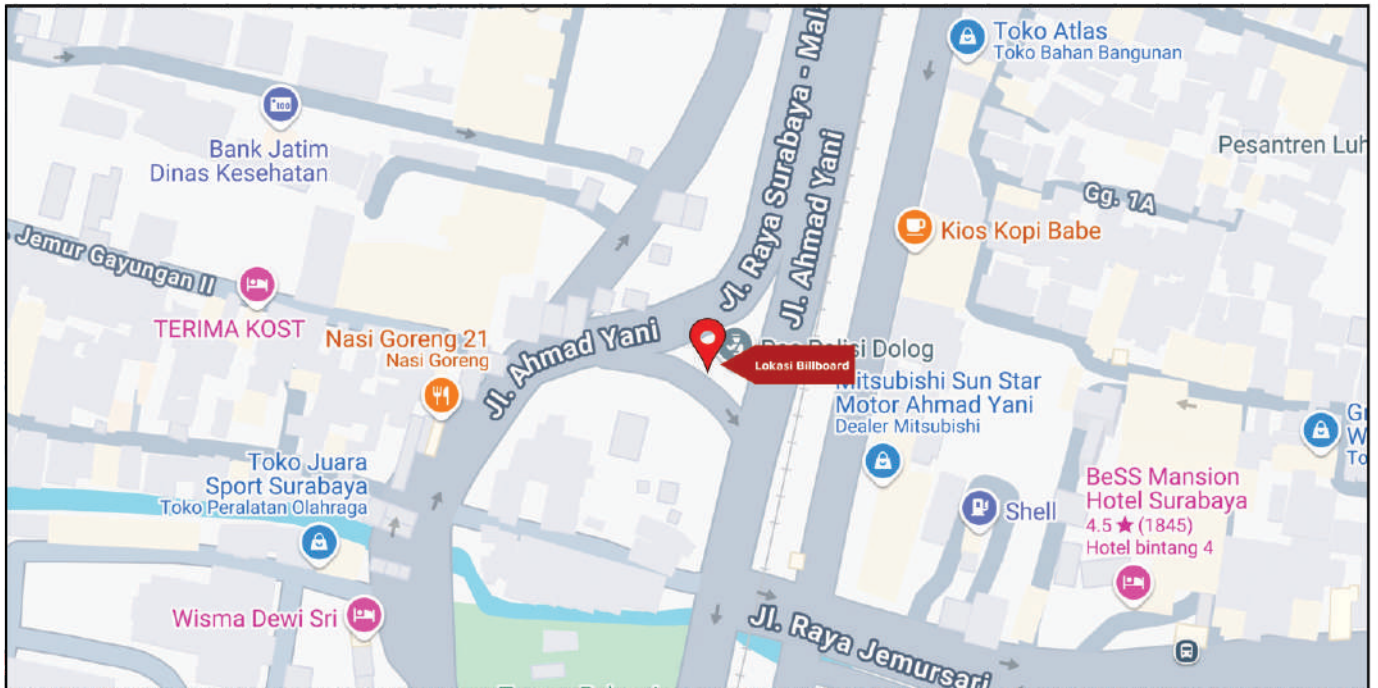

Foto Lokasi

Denah Lokasi

Description : Merupakan area padat lalu lintas, baik kendaraan pribadi maupun umum

LALU LINTAS HARIAN RATA-RATA

Mobil Pribadi	Sepeda Motor	Angkutan Umum	Lain-Lain (Pick Up, Truck, Dsb.)	Jumlah Total
-	-	-	-	-