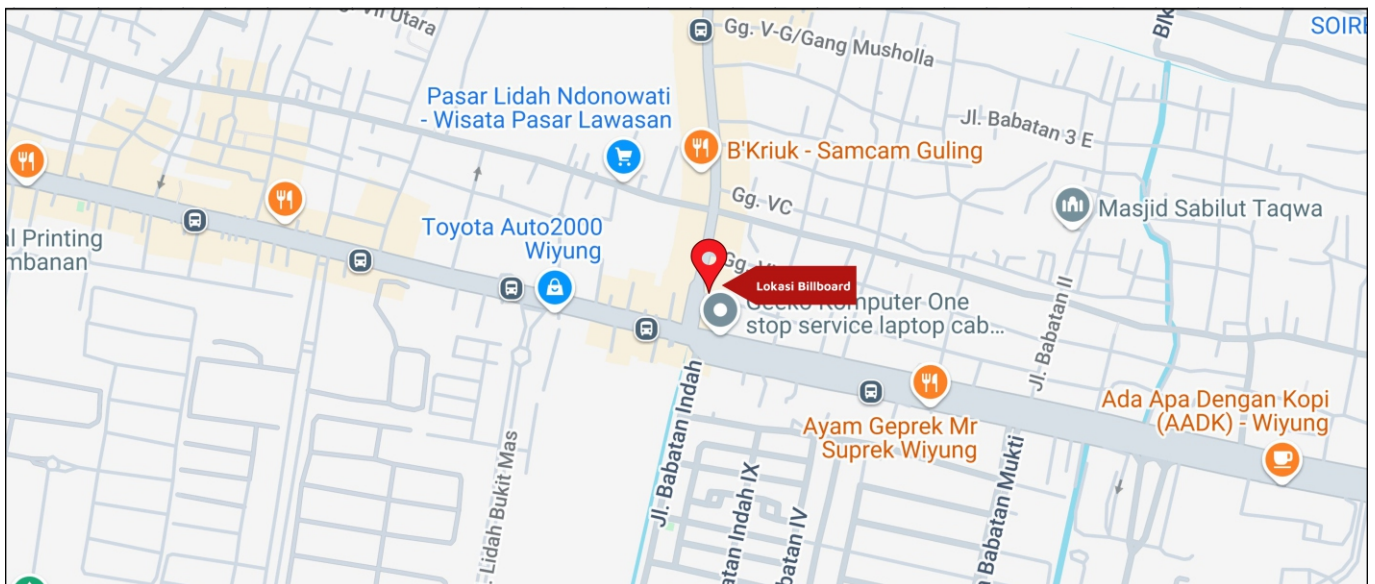

Foto Lokasi

Denah Lokasi

Description : Merupakan area padat lalu lintas, baik kendaraan pribadi maupun umum

LALU LINTAS HARIAN RATA-RATA

Mobil Pribadi	Sepeda Motor	Angkutan Umum	Lain-Lain (Pick Up, Truck, Dsb.)	Jumlah Total
-	-	-	-	-