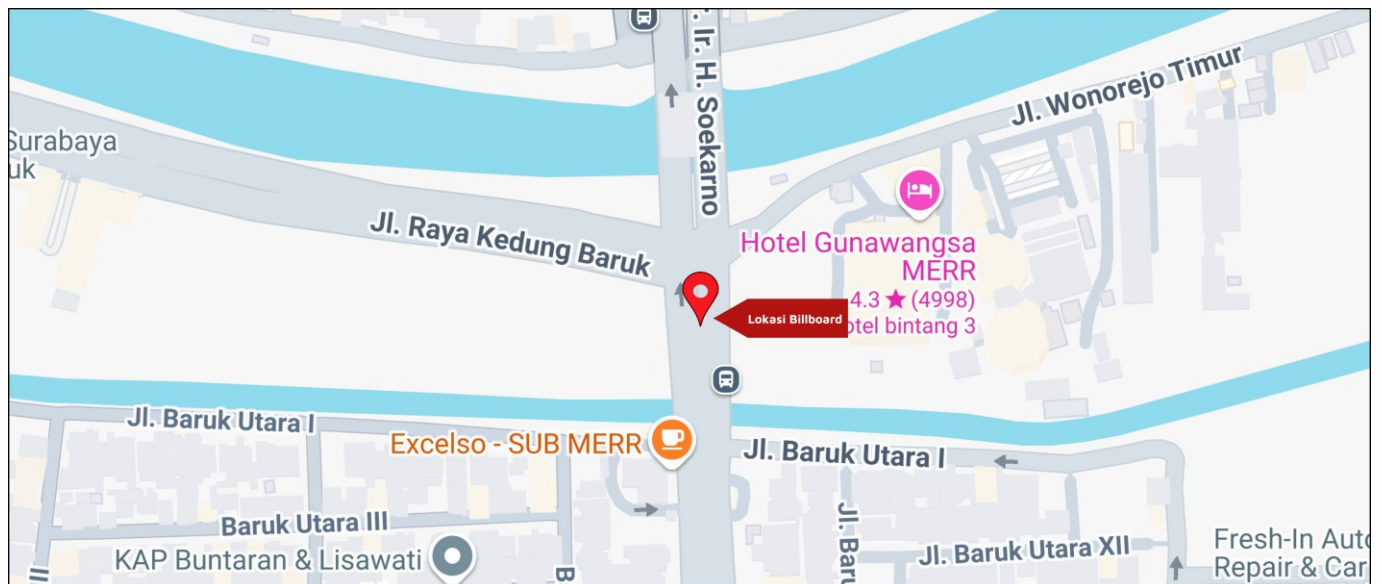

Foto Lokasi

Denah Lokasi

Description : Merupakan area padat lalu lintas, baik kendaraan pribadi maupun umum

**LALU LINTAS HARIAN RATA-RATA**

Mobil Pribadi	Sepeda Motor	Angkutan Umum	Lain-Lain (Pick Up, Truck, Dsb.)	Jumlah Total
-	-	-	-	-