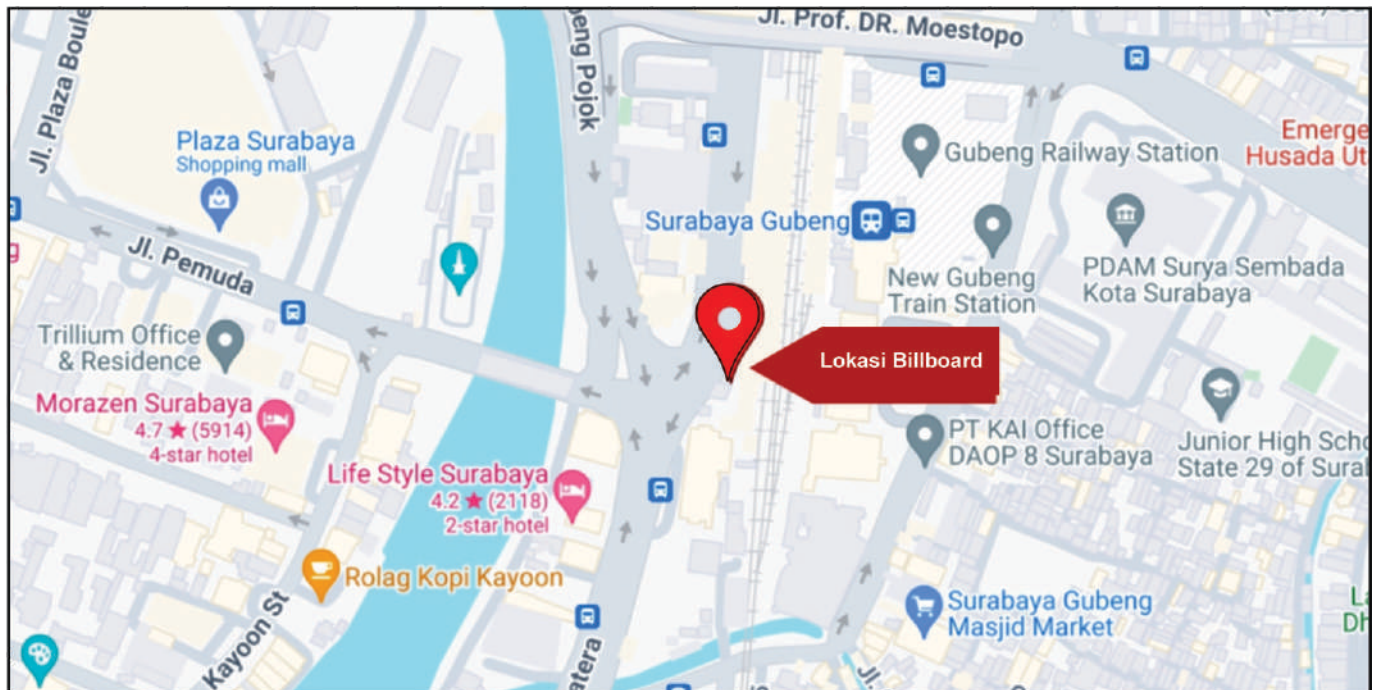

Foto Lokasi

Denah Lokasi

Description : Merupakan area padat lalu lintas, baik kendaraan pribadi maupun umum

LALU LINTAS HARIAN RATA-RATA

Mobil Pribadi	Sepeda Motor	Angkutan Umum	Lain-Lain (Pick Up, Truck, Dsb.)	Jumlah Total
-	-	-	-	-