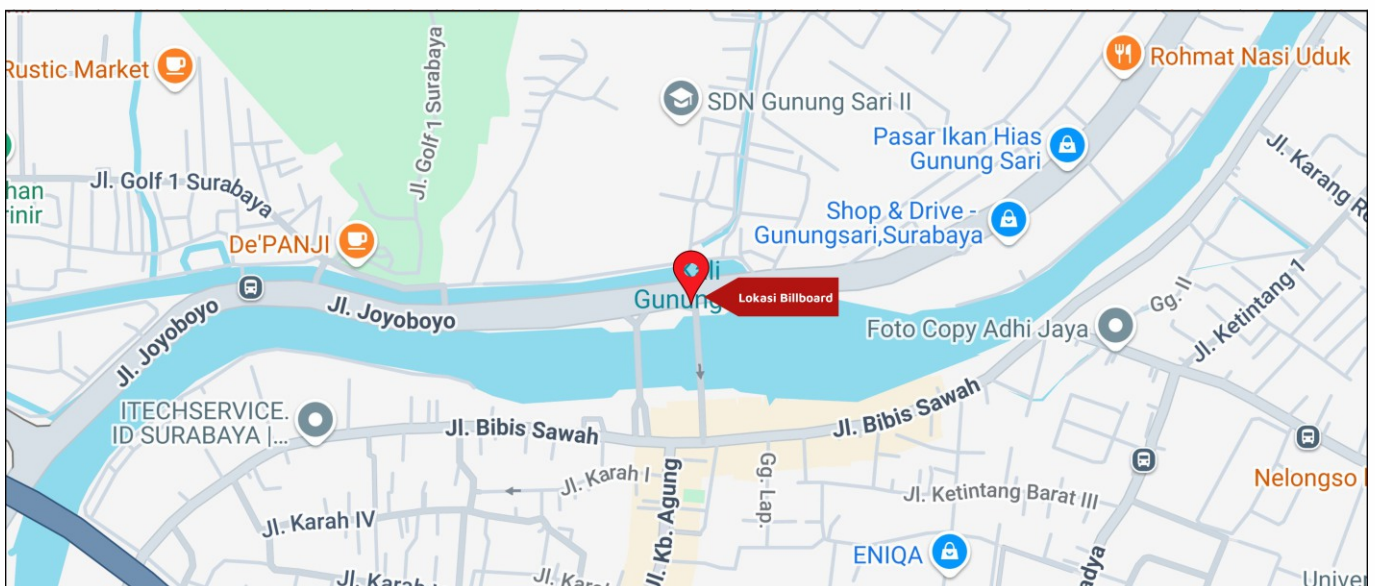

Foto Lokasi

Denah Lokasi

Description : Merupakan area padat lalu lintas, baik kendaraan pribadi maupun umum

**LALU LINTAS HARIAN RATA-RATA**

Mobil Pribadi	Sepeda Motor	Angkutan Umum	Lain-Lain (Pick Up, Truck, Dsb.)	Jumlah Total
48.448	121.650	1.384	2.883	172.982