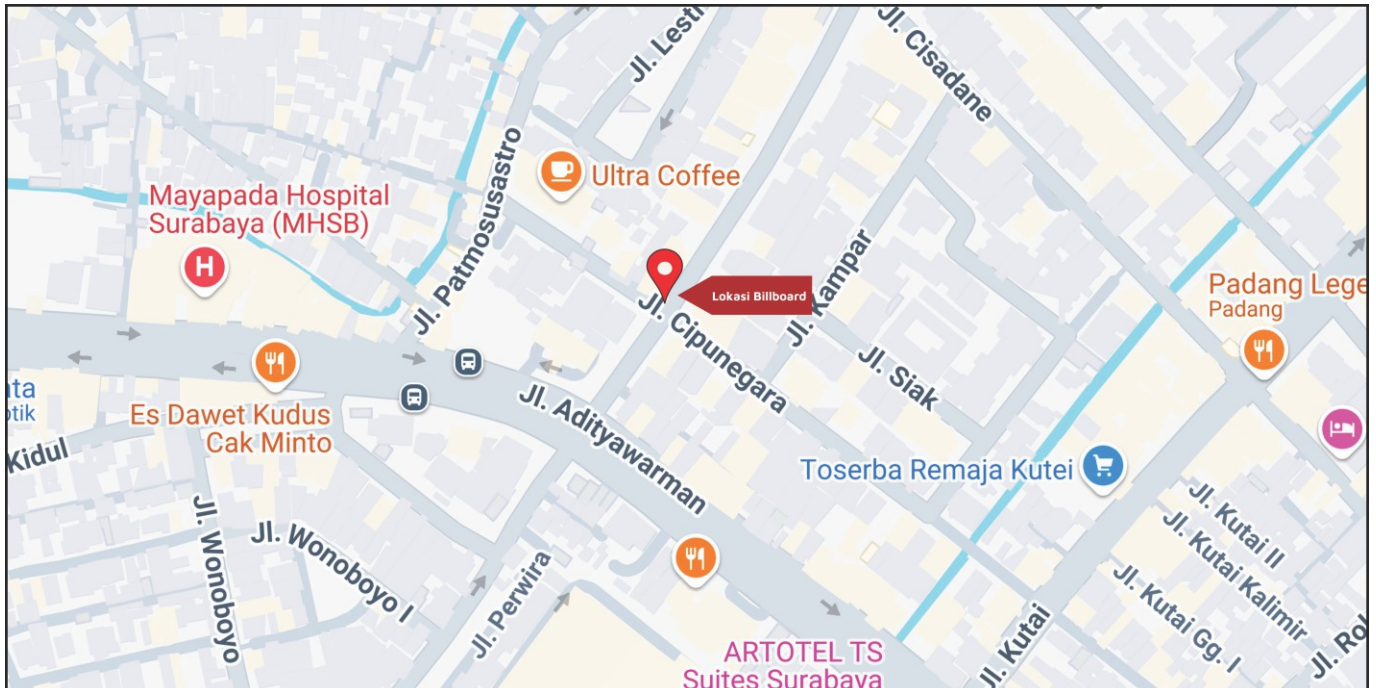

Foto Lokasi

Denah Lokasi

Description : Merupakan area padat lalu lintas, baik kendaraan pribadi maupun umum

LALU LINTAS HARIAN RATA-RATA

Mobil Pribadi	Sepeda Motor	Angkutan Umum	Lain-Lain (Pick Up, Truck, Dsb.)	Jumlah Total
-	-	-	-	-