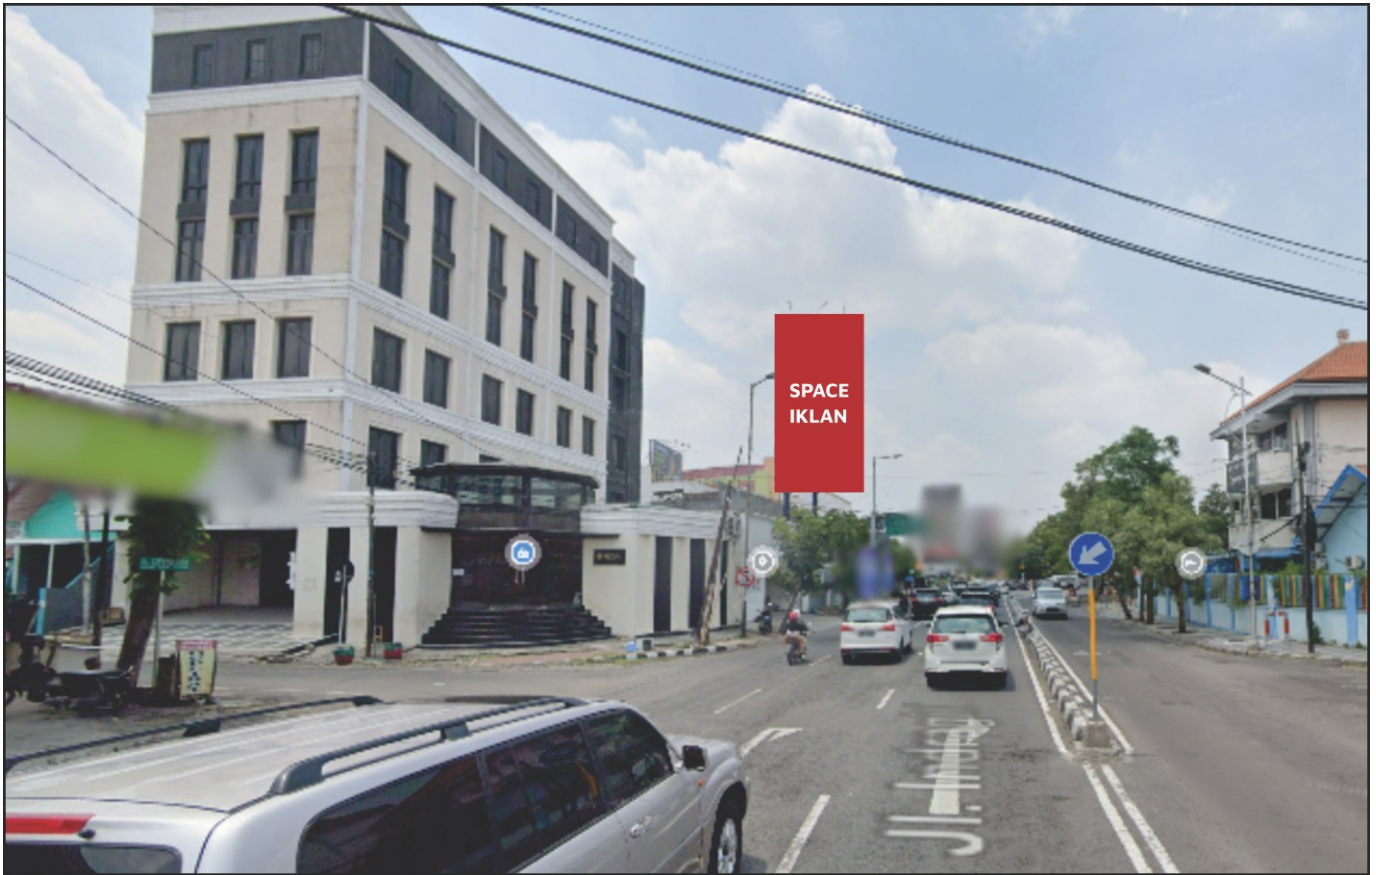

Foto Lokasi

Denah Lokasi

Description : Merupakan area padat lalu lintas, baik kendaraan pribadi maupun umum

LALU LINTAS HARIAN RATA-RATA

Mobil Pribadi	Sepeda Motor	Angkutan Umum	Lain-Lain (Pick Up, Truck, Dsb.)	Jumlah Total
-	-	-	-	-