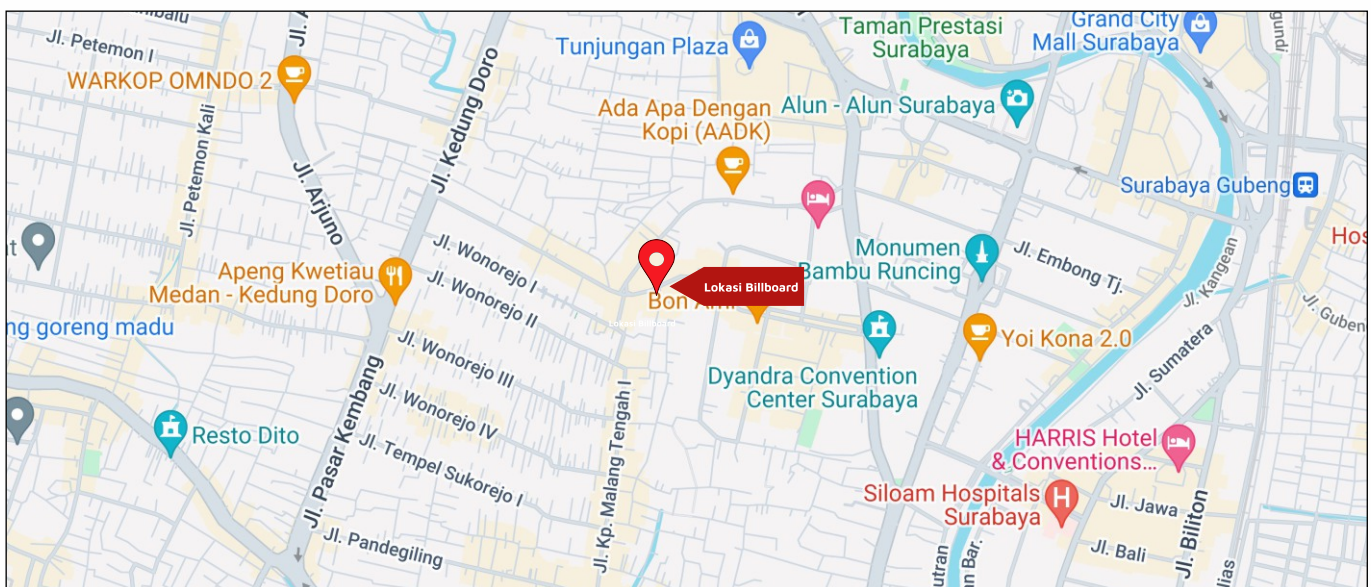

Foto Lokasi

Denah Lokasi

Description : Merupakan area padat lalu lintas, baik kendaraan pribadi maupun umum

**LALU LINTAS HARIAN RATA-RATA**

Mobil Pribadi	Sepeda Motor	Angkutan Umum	Lain-Lain (Pick Up, Truck, Dsb.)	Jumlah Total
-	-	-	-	-