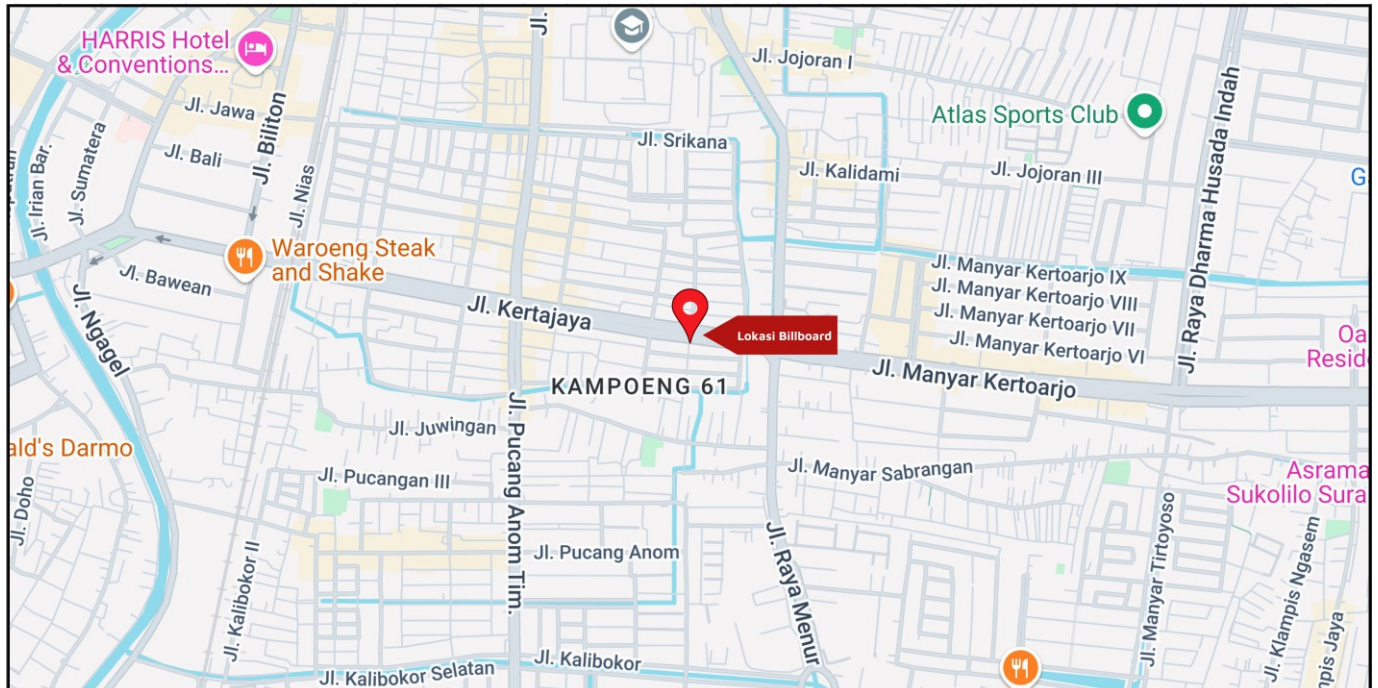

Foto Lokasi

Denah Lokasi

Description : Merupakan area padat lalu lintas, baik kendaraan pribadi maupun umum

LALU LINTAS HARIAN RATA-RATA

Mobil Pribadi	Sepeda Motor	Angkutan Umum	Lain-Lain (Pick Up, Truck, Dsb.)	Jumlah Total
-	-	-	-	-