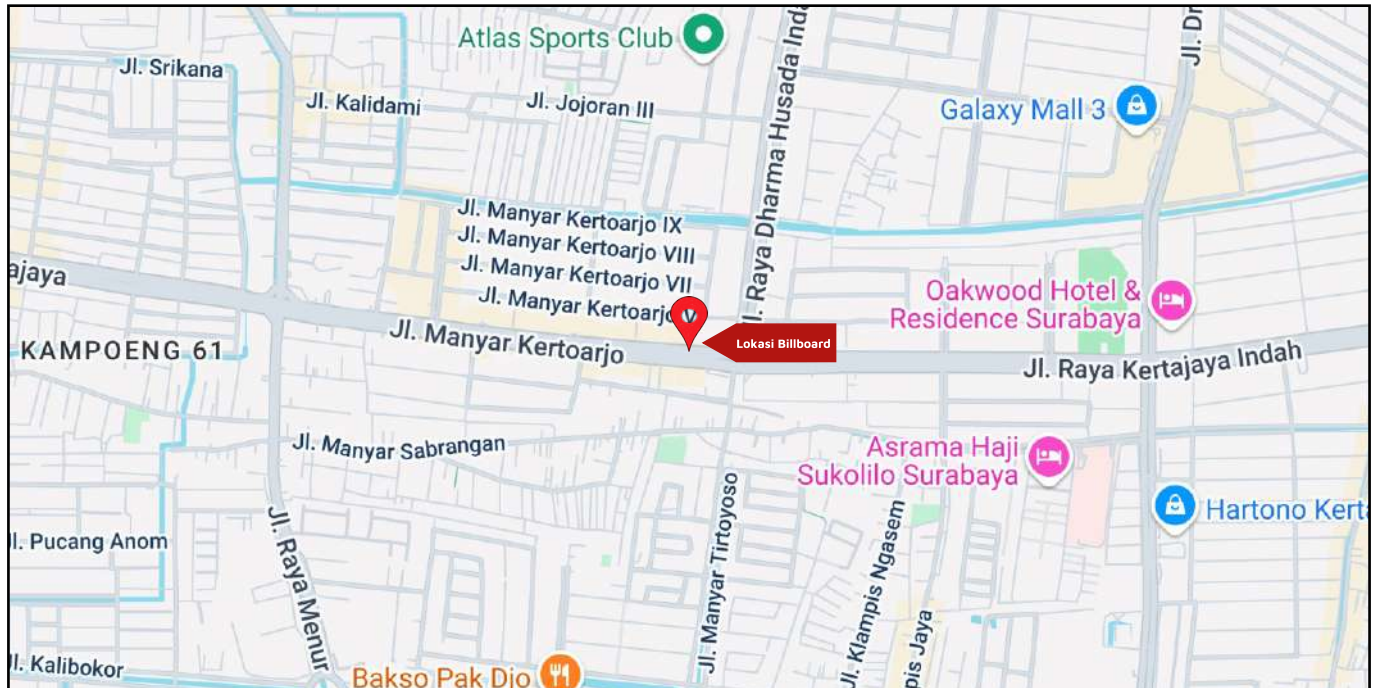

Foto Lokasi

Denah Lokasi

Description : Merupakan area padat lalu lintas, baik kendaraan pribadi maupun umum

LALU LINTAS HARIAN RATA-RATA

Mobil Pribadi	Sepeda Motor	Angkutan Umum	Lain-Lain (Pick Up, Truck, Dsb.)	Jumlah Total
-	-	-	-	-