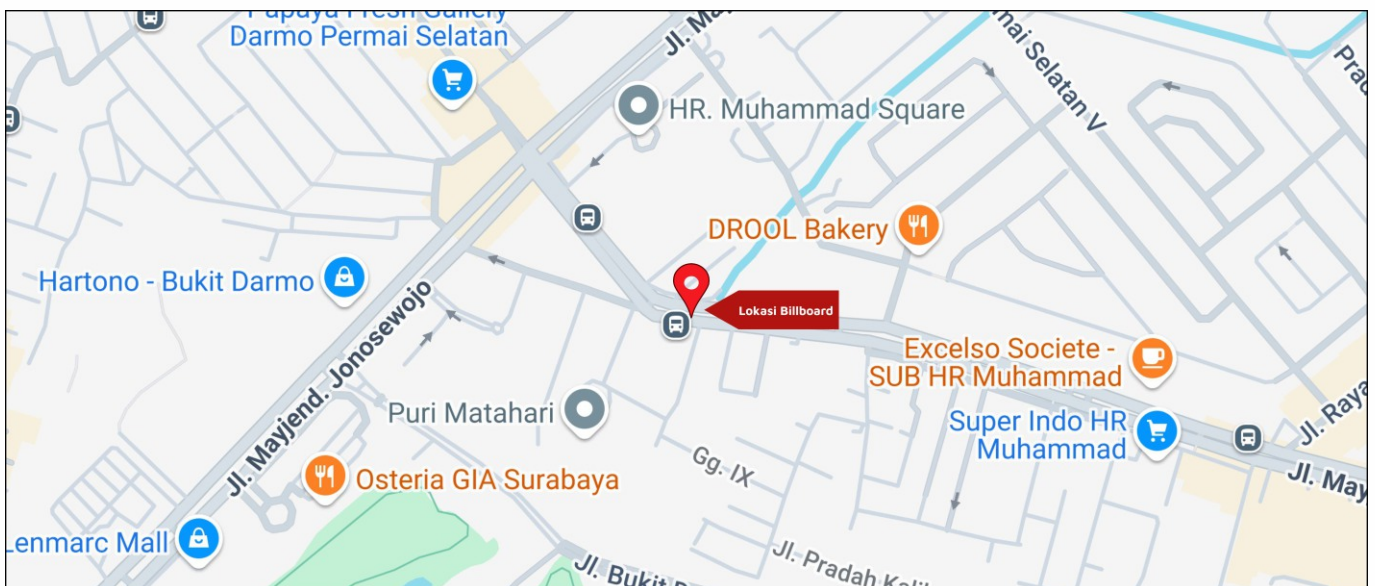

Foto Lokasi

Denah Lokasi

Description : Merupakan area padat lalu lintas, baik kendaraan pribadi maupun umum

**LALU LINTAS HARIAN RATA-RATA**

Mobil Pribadi	Sepeda Motor	Angkutan Umum	Lain-Lain (Pick Up, Truck, Dsb.)	Jumlah Total
-	-	-	-	-