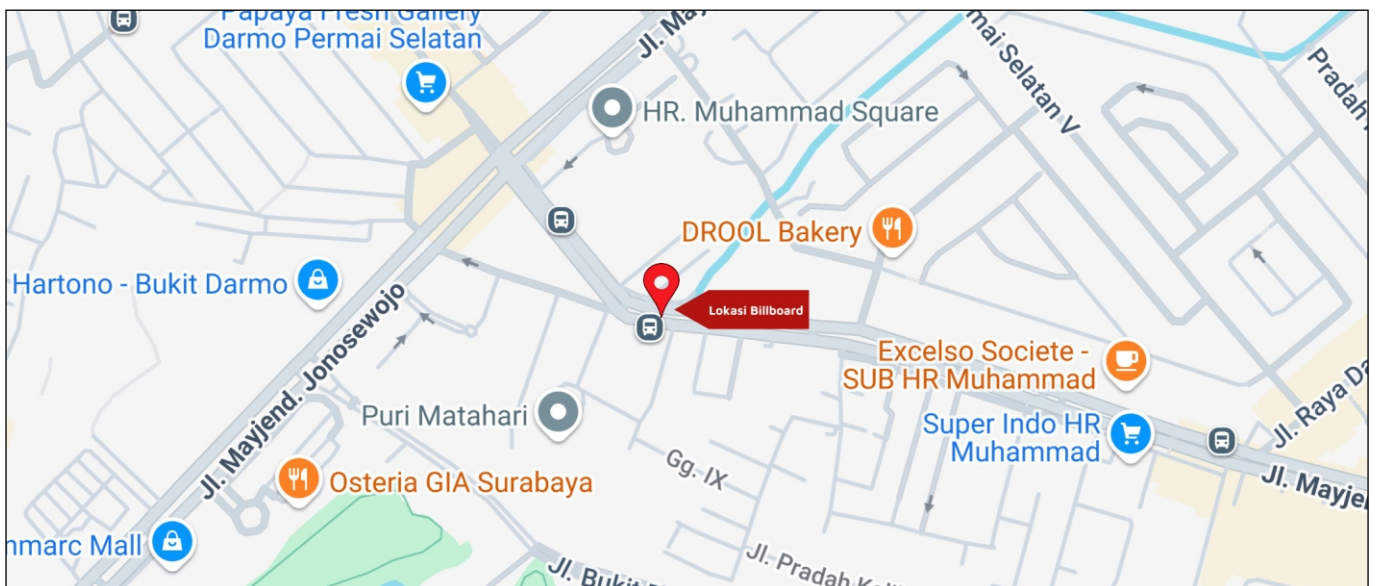

Foto Lokasi

Denah Lokasi

Description : Merupakan area padat lalu lintas, baik kendaraan pribadi maupun umum

LALU LINTAS HARIAN RATA-RATA

Mobil Pribadi	Sepeda Motor	Angkutan Umum	Lain-Lain (Pick Up, Truck, Dsb.)	Jumlah Total
-	-	-	-	-