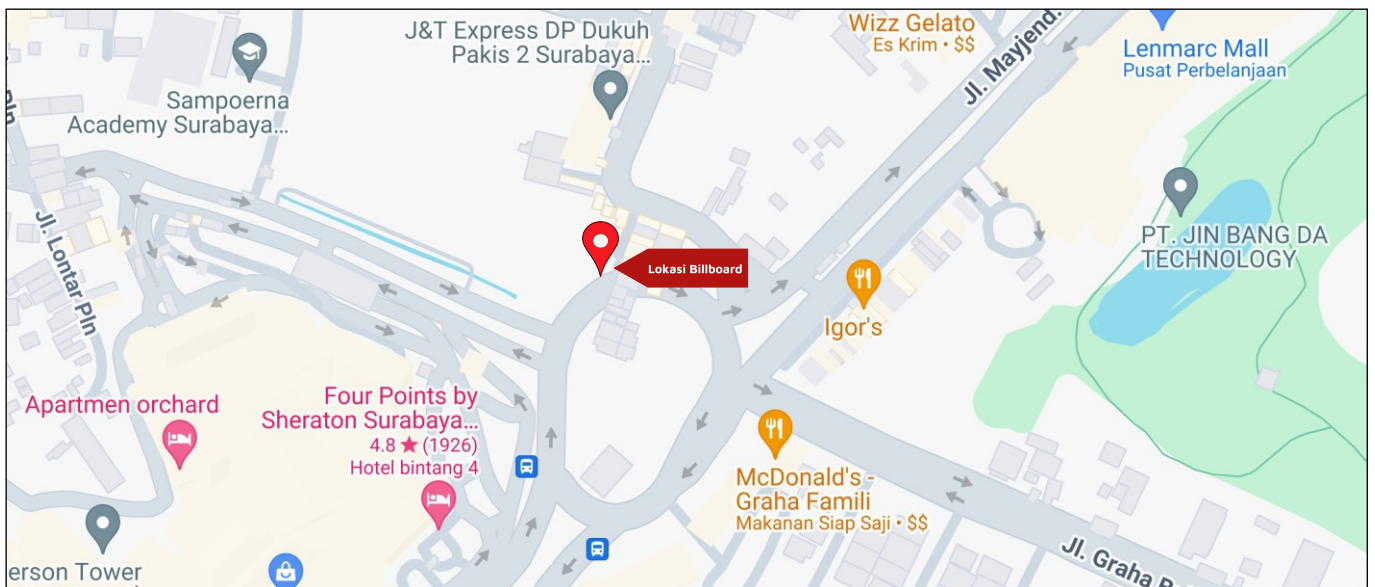

Foto Lokasi

Denah Lokasi

Description : Merupakan area padat lalu lintas, baik kendaraan pribadi maupun umum

LALU LINTAS HARIAN RATA-RATA

Mobil Pribadi	Sepeda Motor	Angkutan Umum	Lain-Lain (Pick Up, Truck, Dsb.)	Jumlah Total
-	-	-	-	-