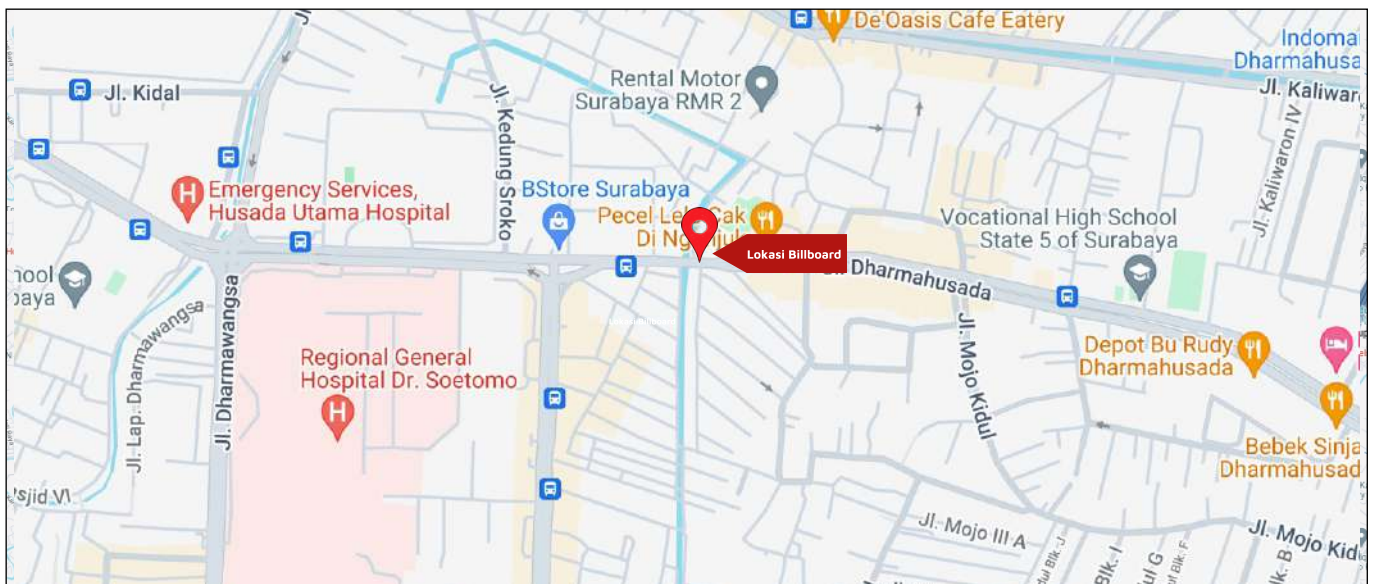

Foto Lokasi

Denah Lokasi

Description : Merupakan area padat lalu lintas, baik kendaraan pribadi maupun umum

LALU LINTAS HARIAN RATA-RATA

Mobil Pribadi	Sepeda Motor	Angkutan Umum	Lain-Lain (Pick Up, Truck, Dsb.)	Jumlah Total
-	-	-	-	-