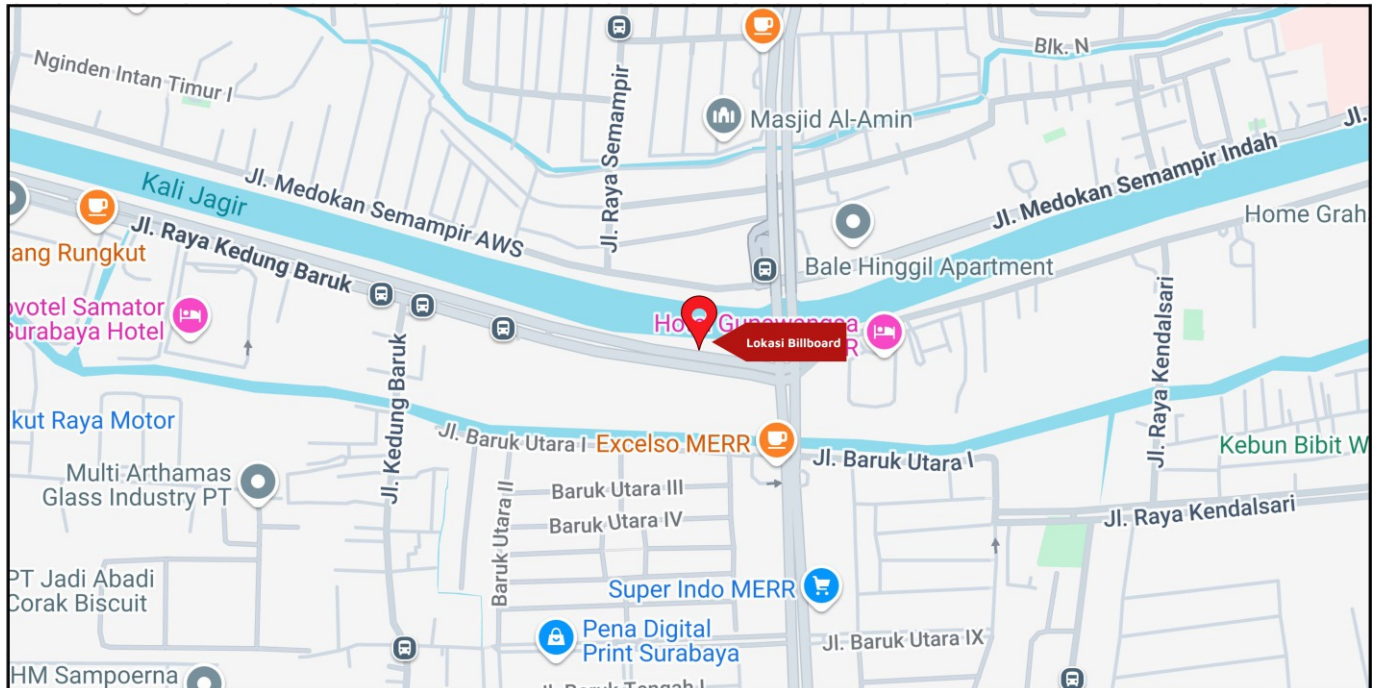

Foto Lokasi

Denah Lokasi

Description : Merupakan area padat lalu lintas, baik kendaraan pribadi maupun umum

LALU LINTAS HARIAN RATA-RATA

Mobil Pribadi	Sepeda Motor	Angkutan Umum	Lain-Lain (Pick Up, Truck, Dsb.)	Jumlah Total
-	-	-	-	-