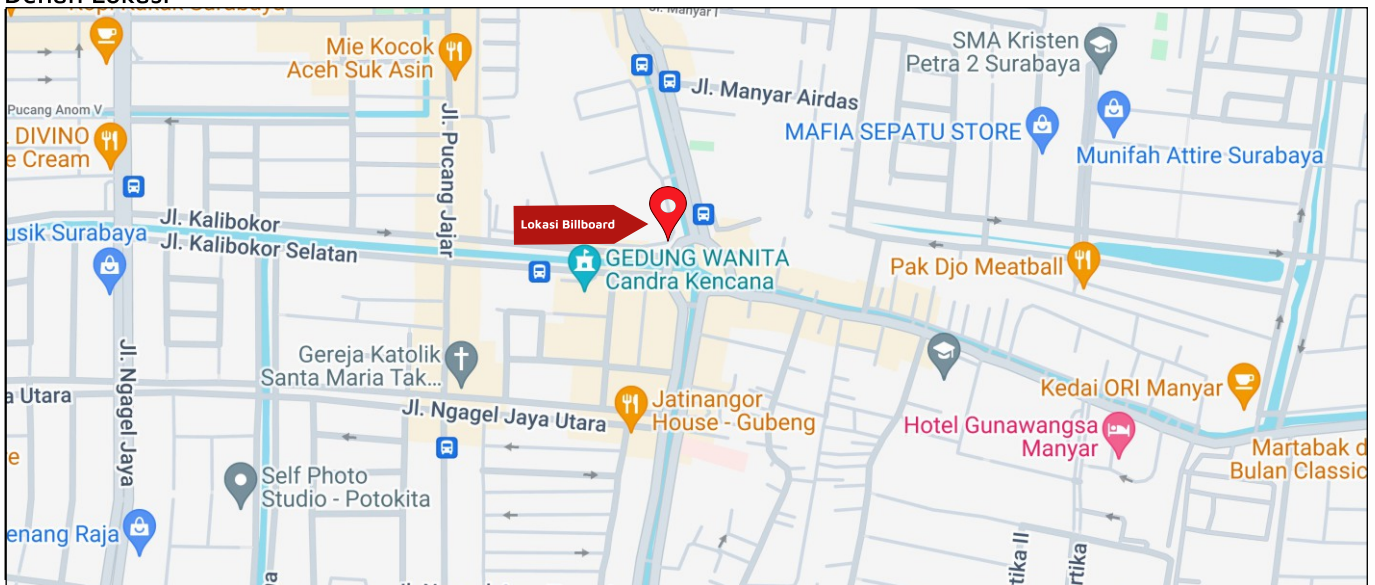

Foto Lokasi

Denah Lokasi

Description : Merupakan area padat lalu lintas, baik kendaraan pribadi maupun umum

LALU LINTAS HARIAN RATA-RATA

Mobil Pribadi	Sepeda Motor	Angkutan Umum	Lain-Lain (Pick Up, Truck, Dsb.)	Jumlah Total
-	-	-	-	-