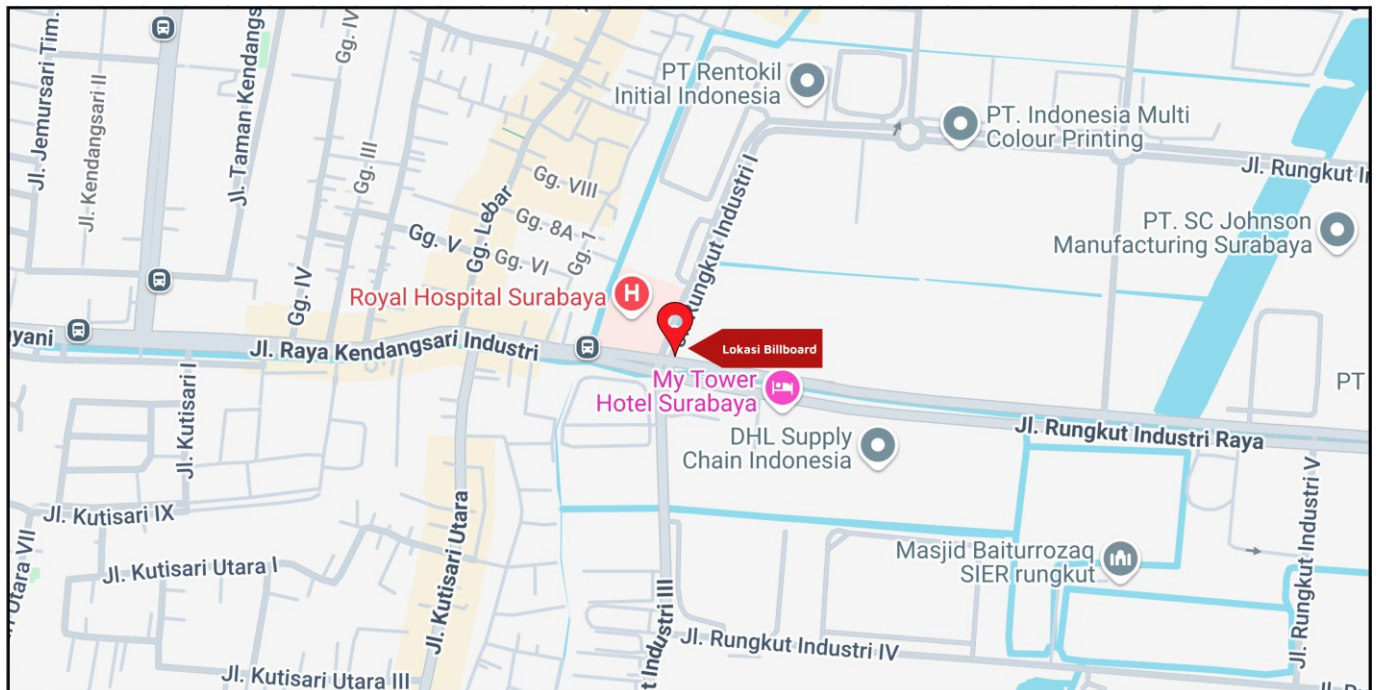

Foto Lokasi

Denah Lokasi

Description : Merupakan area padat lalu lintas, baik kendaraan pribadi maupun umum

LALU LINTAS HARIAN RATA-RATA

Mobil Pribadi	Sepeda Motor	Angkutan Umum	Lain-Lain (Pick Up, Truck, Dsb.)	Jumlah Total
-	-	-	-	-