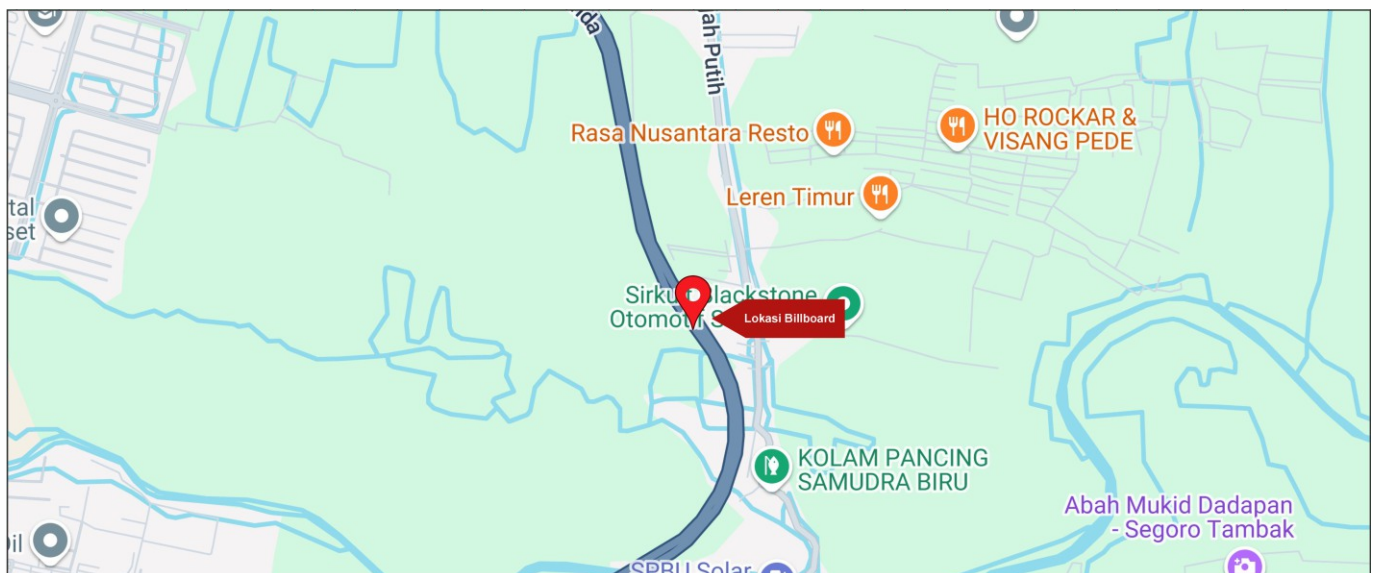

Foto Lokasi

Denah Lokasi

Description : Merupakan area padat lalu lintas, baik kendaraan pribadi maupun umum

LALU LINTAS HARIAN RATA-RATA

Mobil Pribadi	Sepeda Motor	Angkutan Umum	Lain-Lain (Pick Up, Truck, Dsb.)	Jumlah Total
-	-	-	-	-