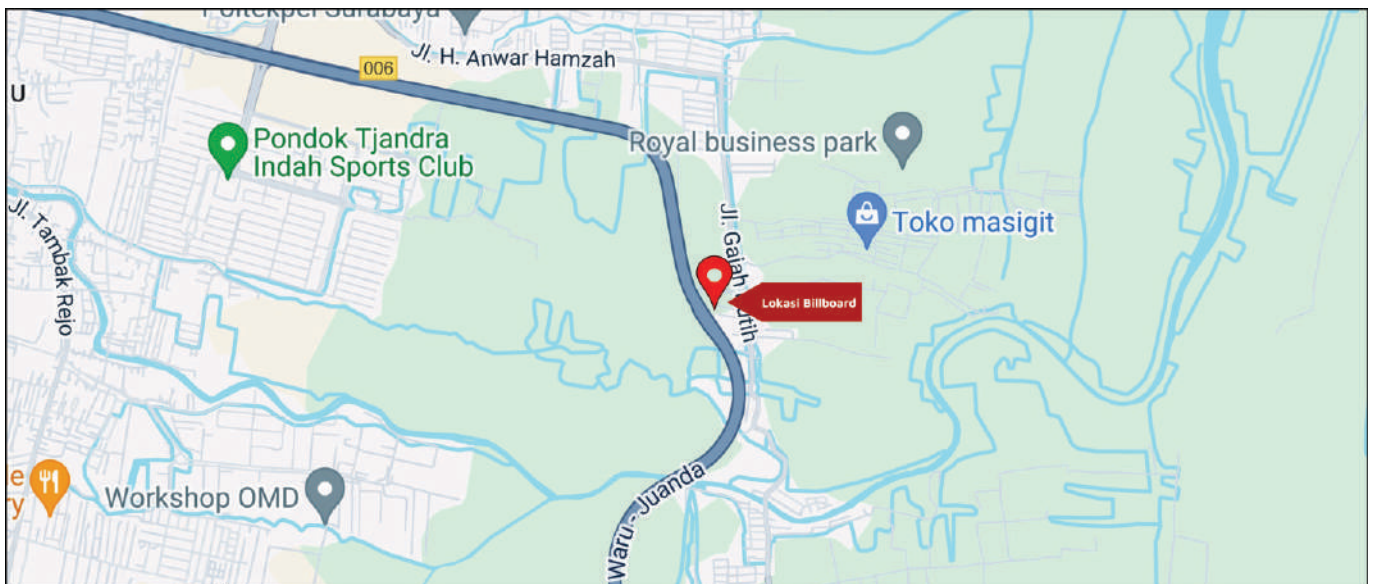

Foto Lokasi

Denah Lokasi

Description : Merupakan area padat lalu lintas, baik kendaraan pribadi maupun umum

**LALU LINTAS HARIAN RATA-RATA**

Mobil Pribadi	Sepeda Motor	Angkutan Umum	Lain-Lain (Pick Up, Truck, Dsb.)	Jumlah Total
-	-	-	-	-