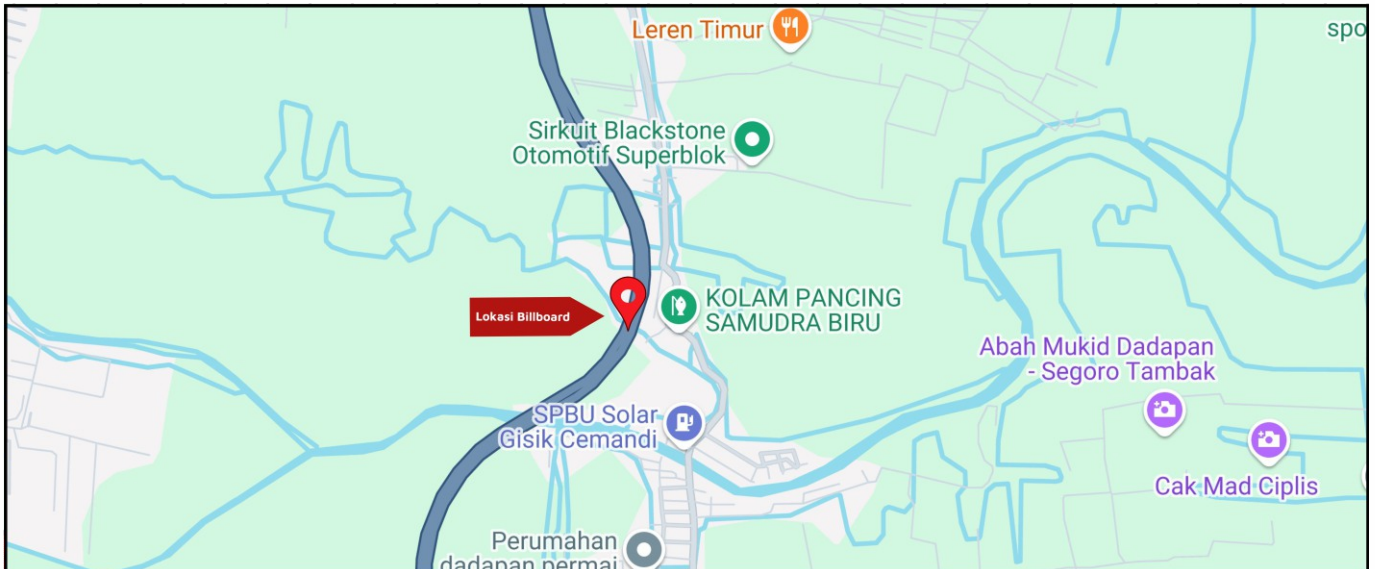

Foto Lokasi

Denah Lokasi

Description : Merupakan area padat lalu lintas, baik kendaraan pribadi maupun umum

LALU LINTAS HARIAN RATA-RATA

Mobil Pribadi	Sepeda Motor	Angkutan Umum	Lain-Lain (Pick Up, Truck, Dsb.)	Jumlah Total
-	-	-	-	-