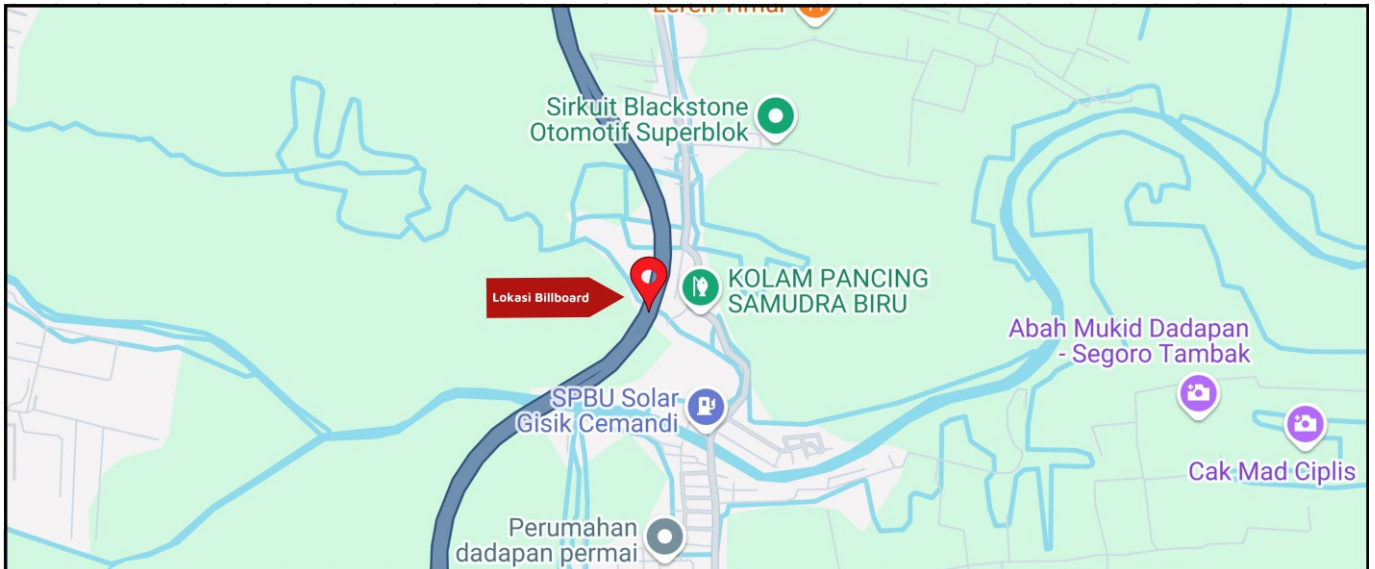

Foto Lokasi

Denah Lokasi

Description : Merupakan area padat lalu lintas, baik kendaraan pribadi maupun umum

LALU LINTAS HARIAN RATA-RATA

| Mobil Pribadi | Sepeda Motor | Angkutan Umum | Lain-Lain (Pick Up, Truck, Dsb.) | Jumlah Total |
|---------------|--------------|---------------|----------------------------------|--------------|
| - | - | - | - | - |