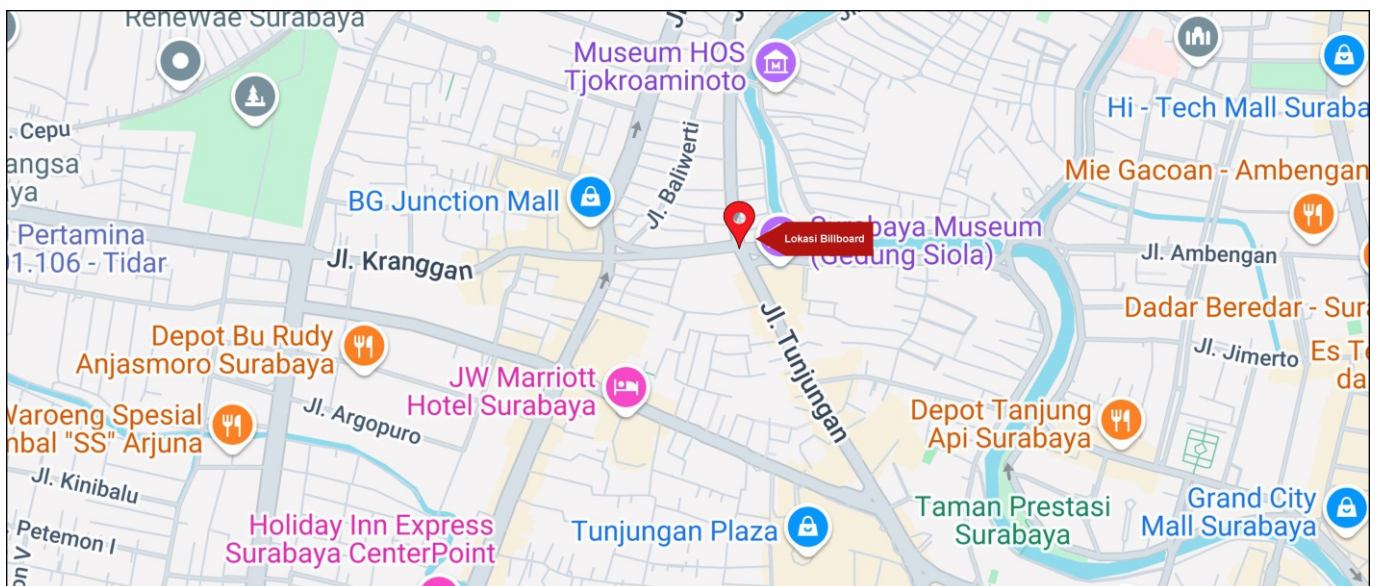

Foto Lokasi

Denah Lokasi

Description : Merupakan area padat lalu lintas, baik kendaraan pribadi maupun umum

LALU LINTAS HARIAN RATA-RATA

Mobil Pribadi	Sepeda Motor	Angkutan Umum	Lain-Lain (Pick Up, Truck, Dsb.)	Jumlah Total
-	-	-	-	-