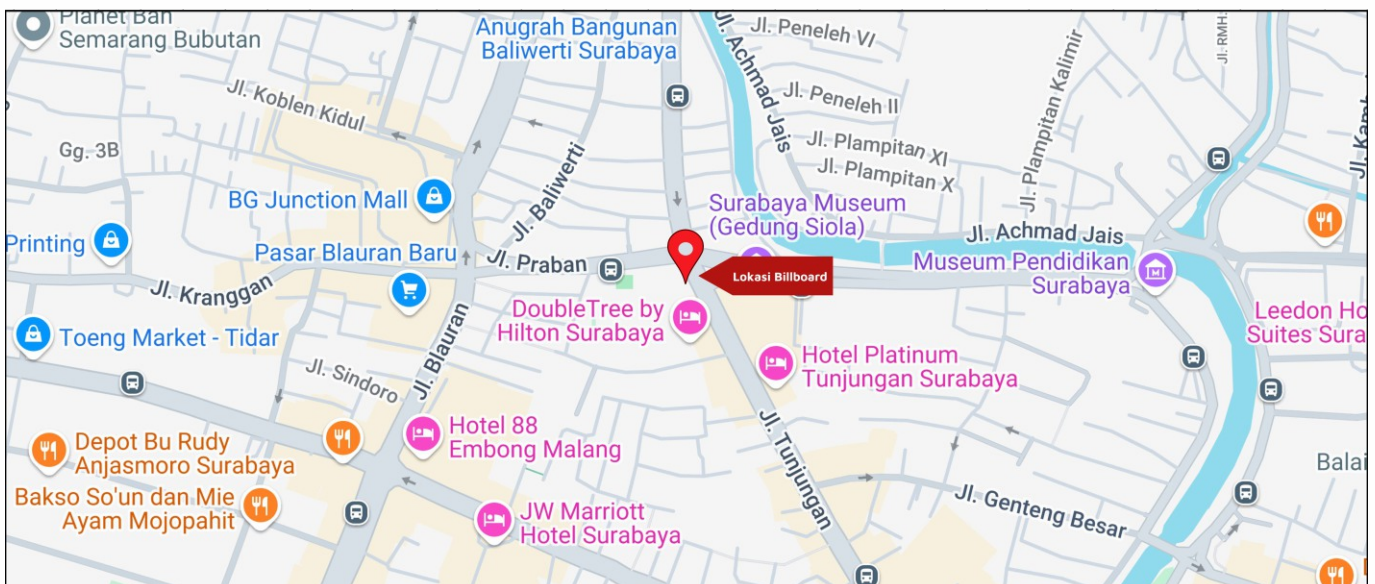

Foto Lokasi

Denah Lokasi

Description : Merupakan area padat lalu lintas, baik kendaraan pribadi maupun umum

LALU LINTAS HARIAN RATA-RATA

Mobil Pribadi	Sepeda Motor	Angkutan Umum	Lain-Lain (Pick Up, Truck, Dsb.)	Jumlah Total
-	-	-	-	-