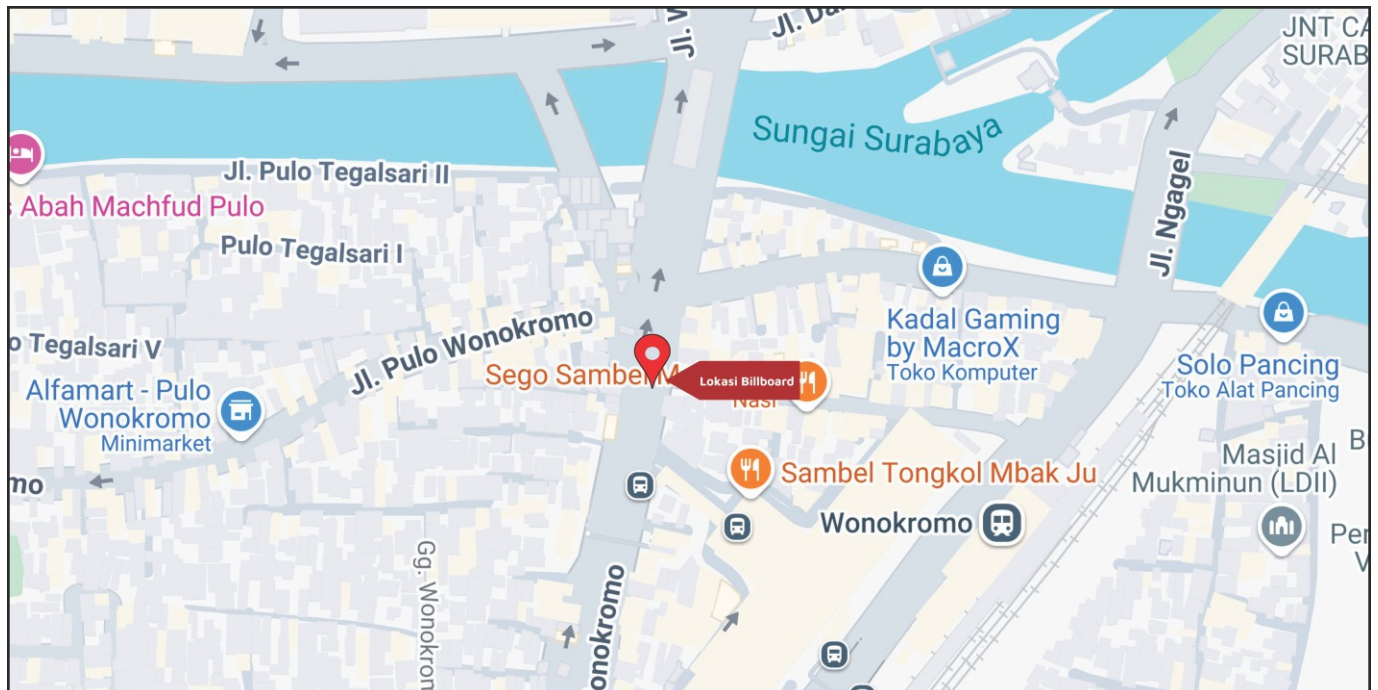

Foto Lokasi

Denah Lokasi

Description : Merupakan area padat lalu lintas, baik kendaraan pribadi maupun umum

LALU LINTAS HARIAN RATA-RATA

Mobil Pribadi	Sepeda Motor	Angkutan Umum	Lain-Lain (Pick Up, Truck, Dsb.)	Jumlah Total
-	-	-	-	-