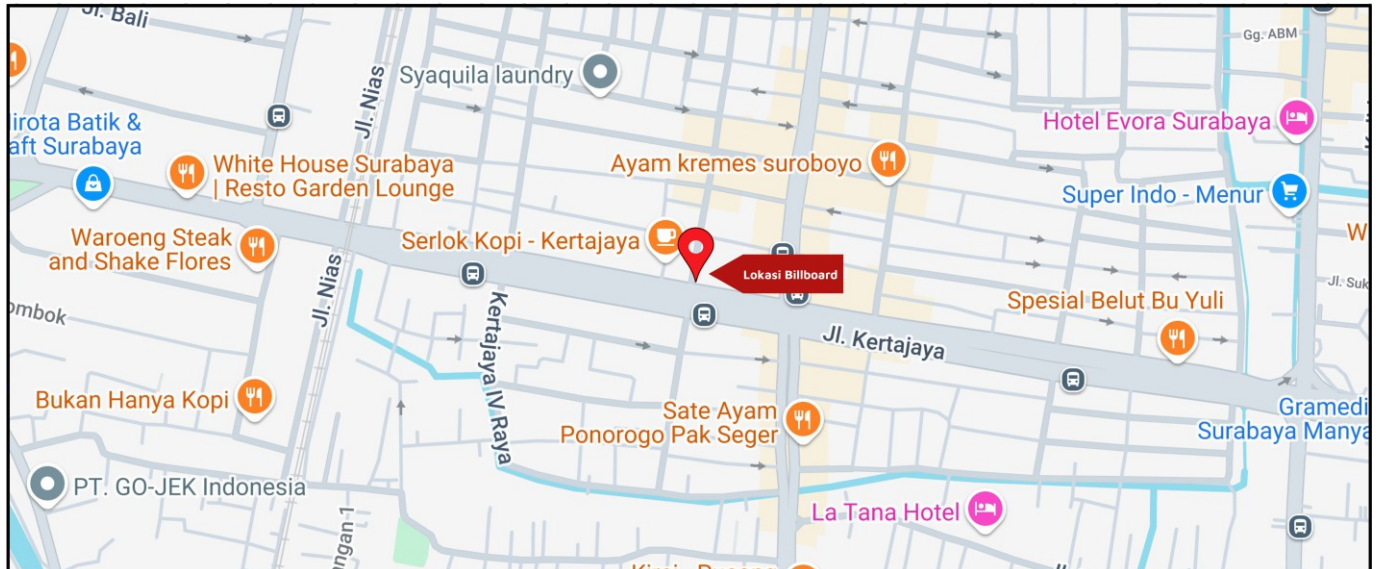

Foto Lokasi

Denah Lokasi

Description : Merupakan area padat lalu lintas, baik kendaraan pribadi maupun umum

LALU LINTAS HARIAN RATA-RATA

Mobil Pribadi	Sepeda Motor	Angkutan Umum	Lain-Lain (Pick Up, Truck, Dsb.)	Jumlah Total
-	-	-	-	-