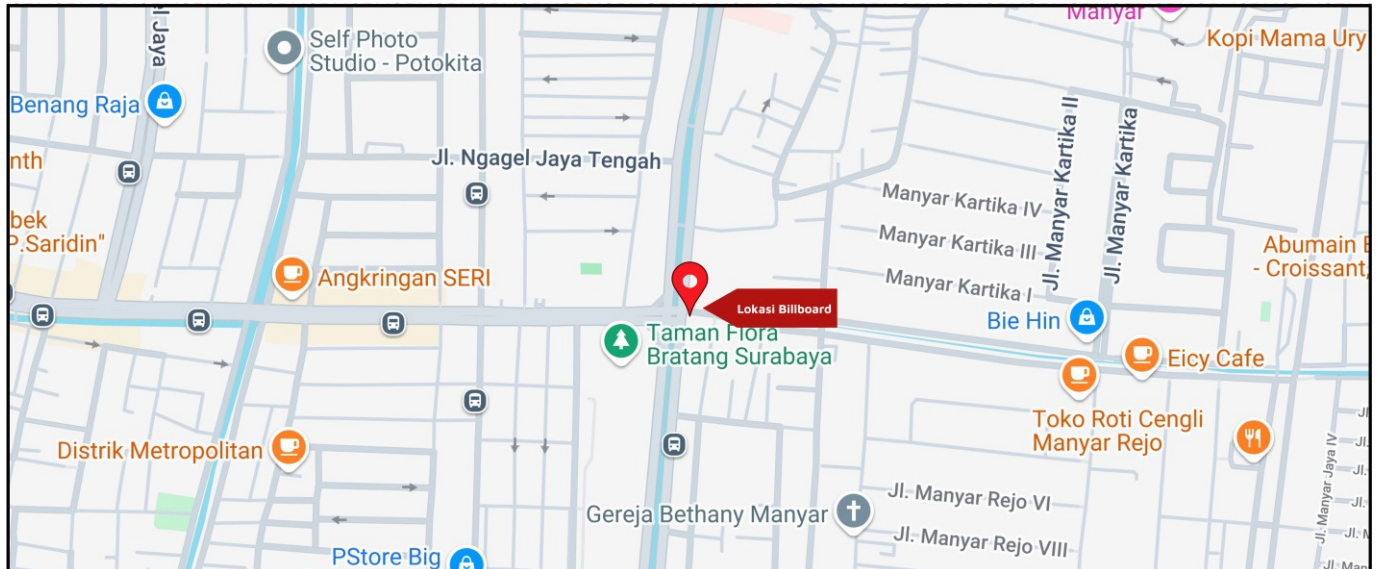

Foto Lokasi

Denah Lokasi

Description : Merupakan area padat lalu lintas, baik kendaraan pribadi maupun umum

LALU LINTAS HARIAN RATA-RATA

Mobil Pribadi	Sepeda Motor	Angkutan Umum	Lain-Lain (Pick Up, Truck, Dsb.)	Jumlah Total
-	-	-	-	-