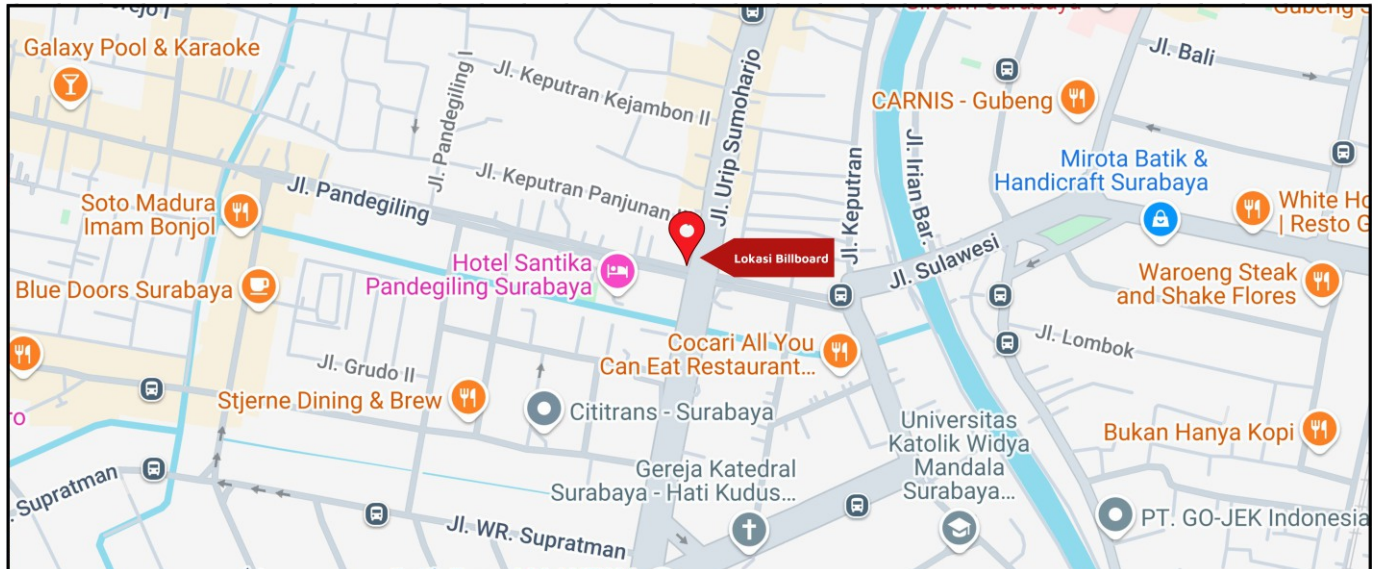

Foto Lokasi

Denah Lokasi

Description : Merupakan area padat lalu lintas, baik kendaraan pribadi maupun umum

LALU LINTAS HARIAN RATA-RATA

Mobil Pribadi	Sepeda Motor	Angkutan Umum	Lain-Lain (Pick Up, Truck, Dsb.)	Jumlah Total
-	-	-	-	-