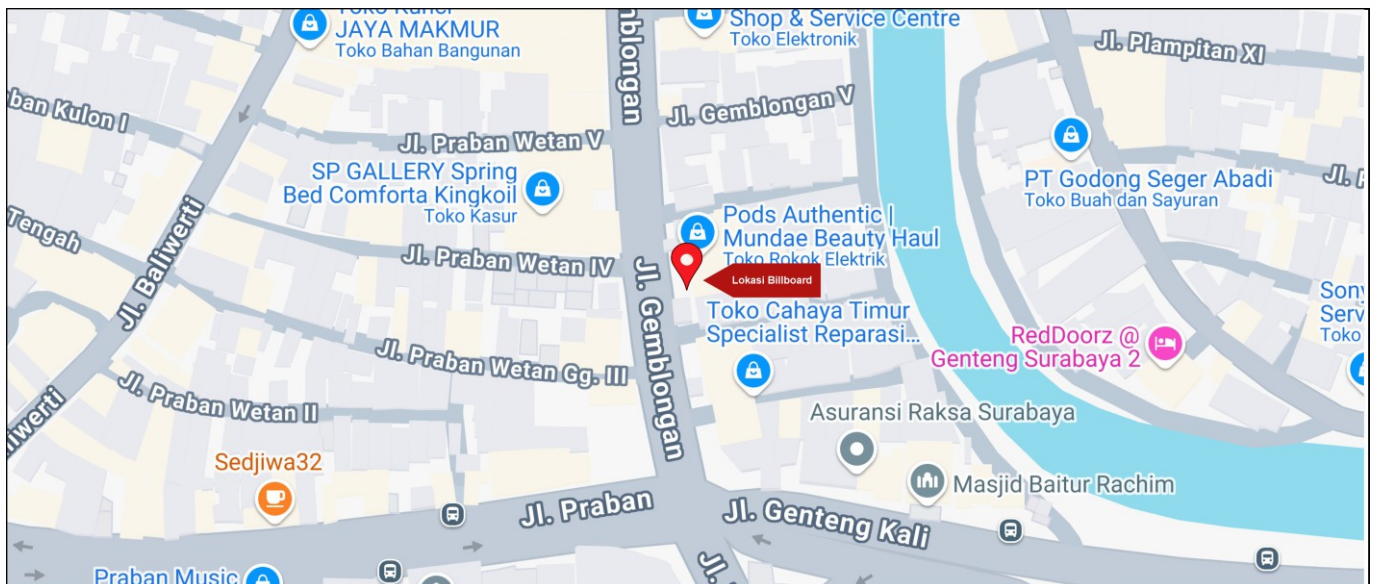

Foto Lokasi

Denah Lokasi

Description : Merupakan area padat lalu lintas, baik kendaraan pribadi maupun umum

LALU LINTAS HARIAN RATA-RATA				
Mobil Pribadi	Sepeda Motor	Angkutan Umum	Lain-Lain (Pick Up, Truck, Dsb.)	Jumlah Total
-	-	-	-	-