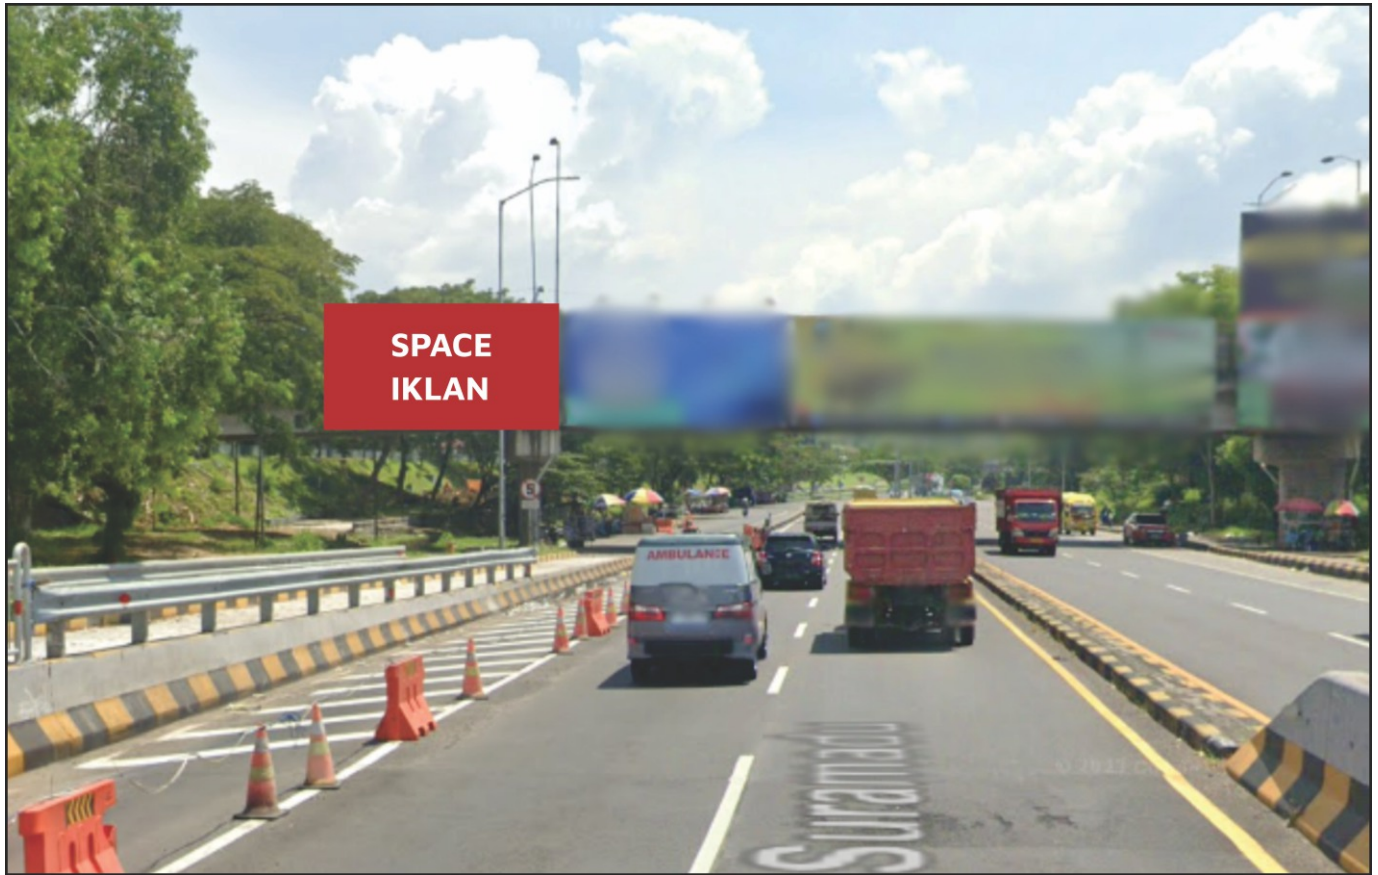

Foto Lokasi

Denah Lokasi

Description : Merupakan area padat lalu lintas, baik kendaraan pribadi maupun umum

LALU LINTAS HARIAN RATA-RATA

Mobil Pribadi	Sepeda Motor	Angkutan Umum	Lain-Lain (Pick Up, Truck, Dsb.)	Jumlah Total
-	-	-	-	-