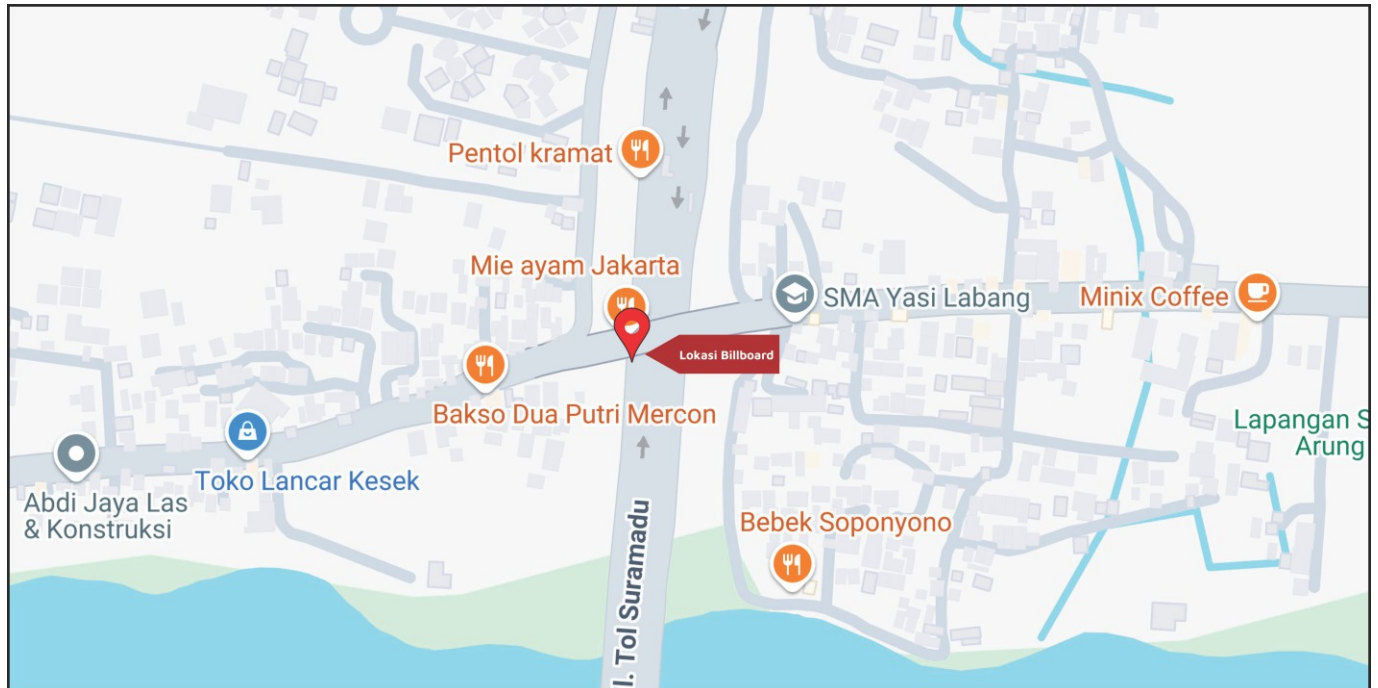

Foto Lokasi

Denah Lokasi

Description : Merupakan area padat lalu lintas, baik kendaraan pribadi maupun umum

LALU LINTAS HARIAN RATA-RATA

Mobil Pribadi	Sepeda Motor	Angkutan Umum	Lain-Lain (Pick Up, Truck, Dsb.)	Jumlah Total
-	-	-	-	-