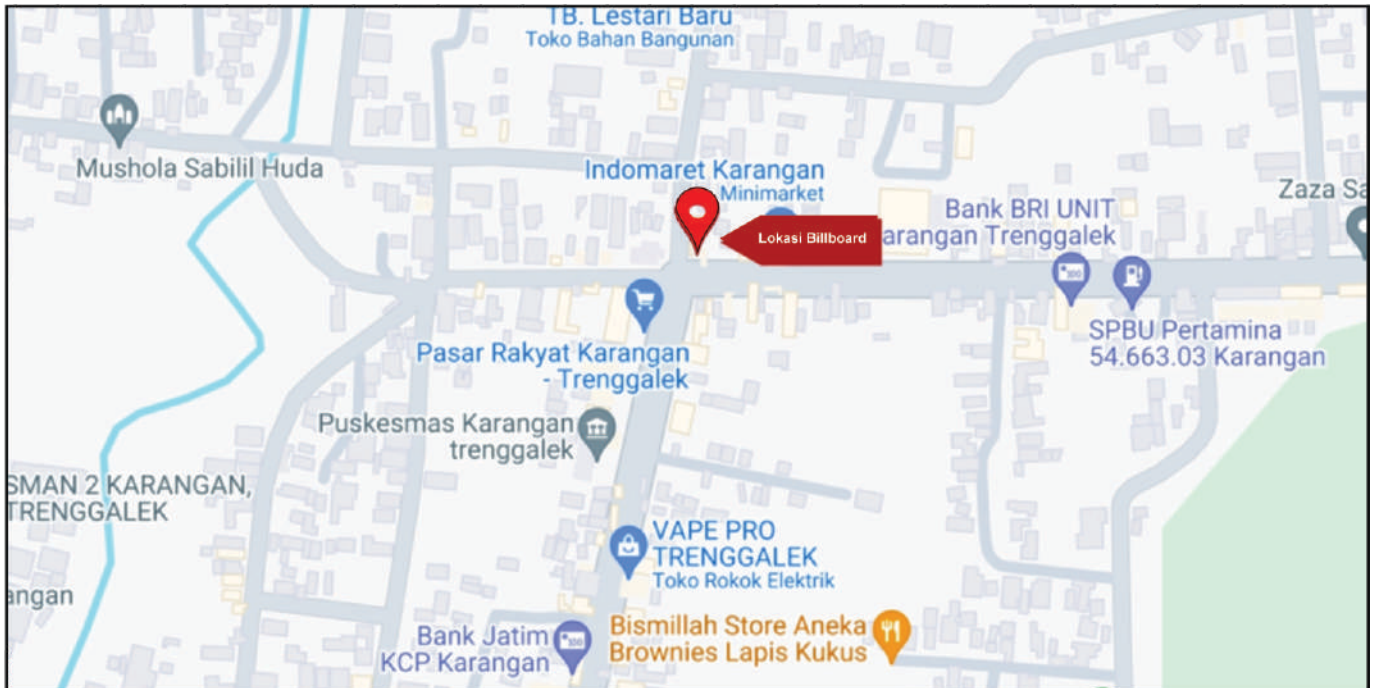

Foto Lokasi

Denah Lokasi

Description : Merupakan area padat lalu lintas, baik kendaraan pribadi maupun umum

LALU LINTAS HARIAN RATA-RATA

Mobil Pribadi	Sepeda Motor	Angkutan Umum	Lain-Lain (Pick Up, Truck, Dsb.)	Jumlah Total
-	-	-	-	-