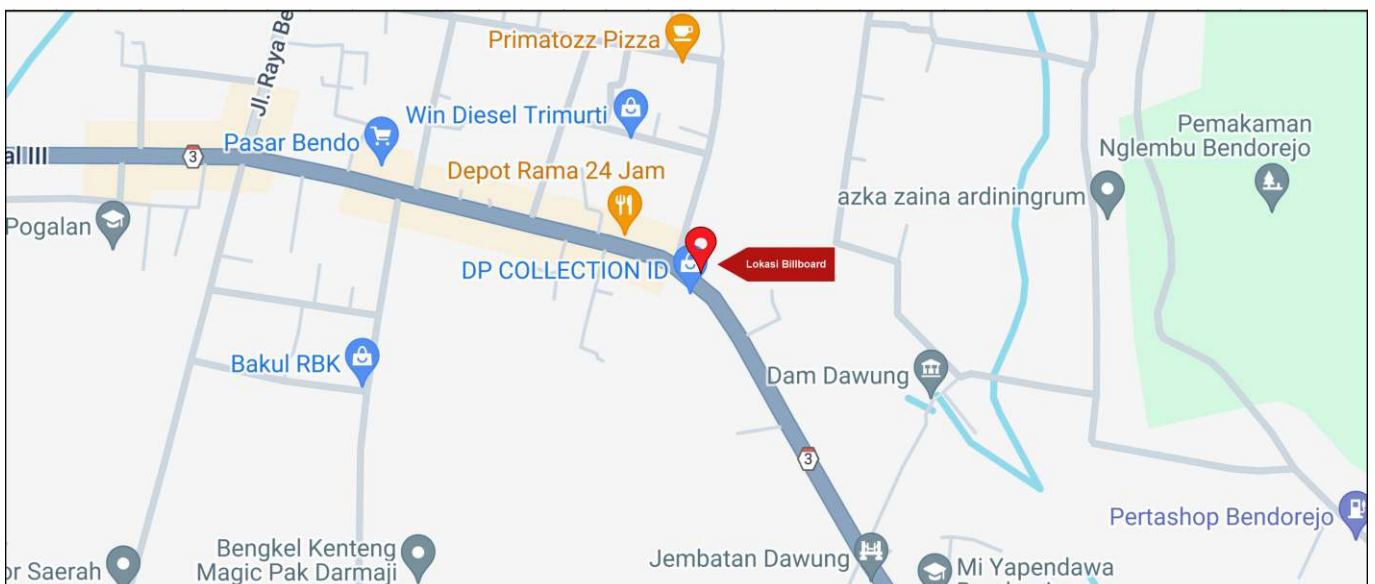

Foto Lokasi

Denah Lokasi

Description : Merupakan area padat lalu lintas, baik kendaraan pribadi maupun umum

LALU LINTAS HARIAN RATA-RATA

Mobil Pribadi	Sepeda Motor	Angkutan Umum	Lain-Lain (Pick Up, Truck, Dsb.)	Jumlah Total
-	-	-	-	-