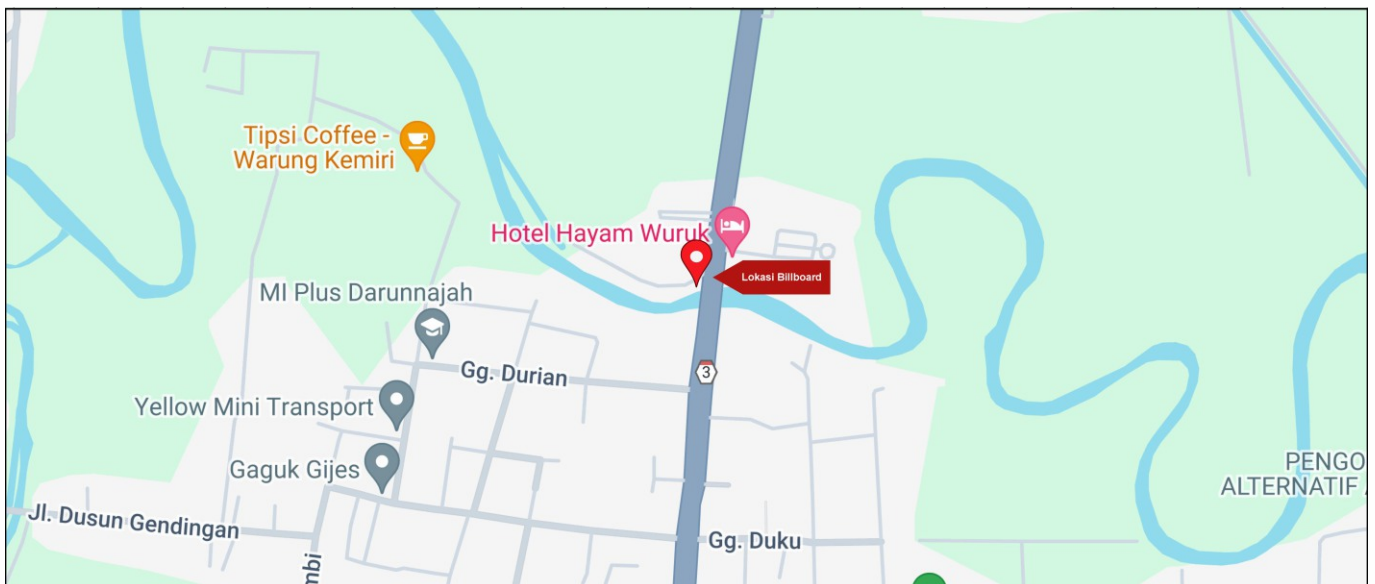

Foto Lokasi

Denah Lokasi

Description : Merupakan area padat lalu lintas, baik kendaraan pribadi maupun umum

LALU LINTAS HARIAN RATA-RATA

Mobil Pribadi	Sepeda Motor	Angkutan Umum	Lain-Lain (Pick Up, Truck, Dsb.)	Jumlah Total
-	-	-	-	-