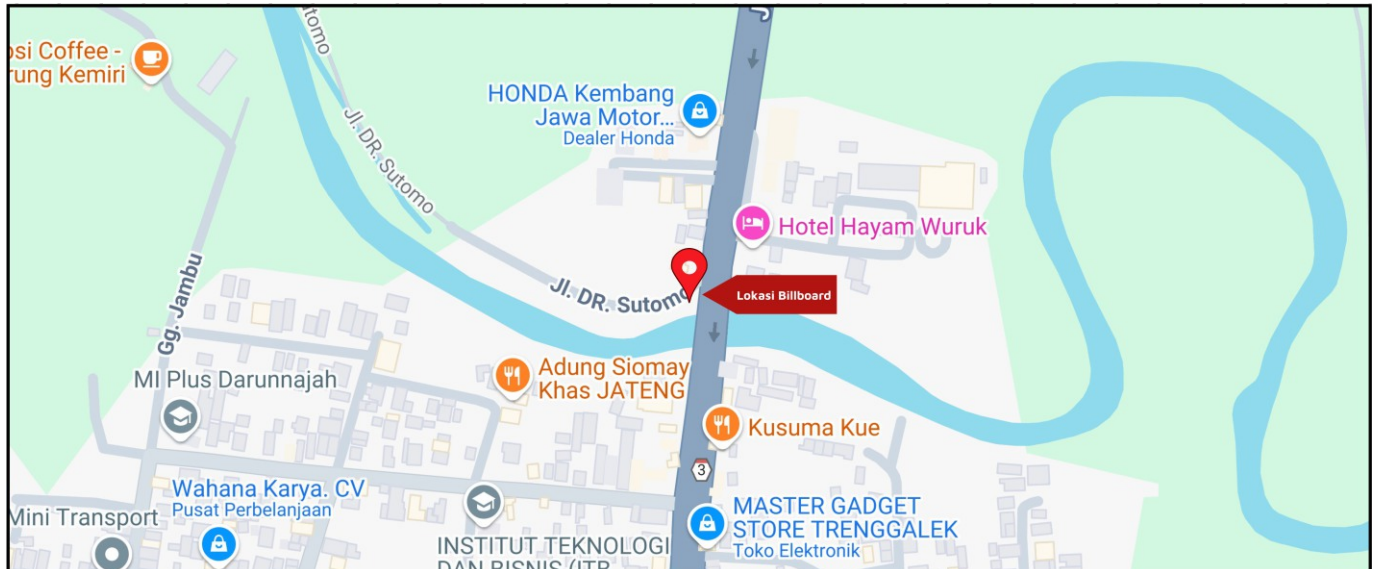

Foto Lokasi

Denah Lokasi

Description : Merupakan area padat lalu lintas, baik kendaraan pribadi maupun umum

**LALU LINTAS HARIAN RATA-RATA**

Mobil Pribadi	Sepeda Motor	Angkutan Umum	Lain-Lain (Pick Up, Truck, Dsb.)	Jumlah Total
-	-	-	-	-