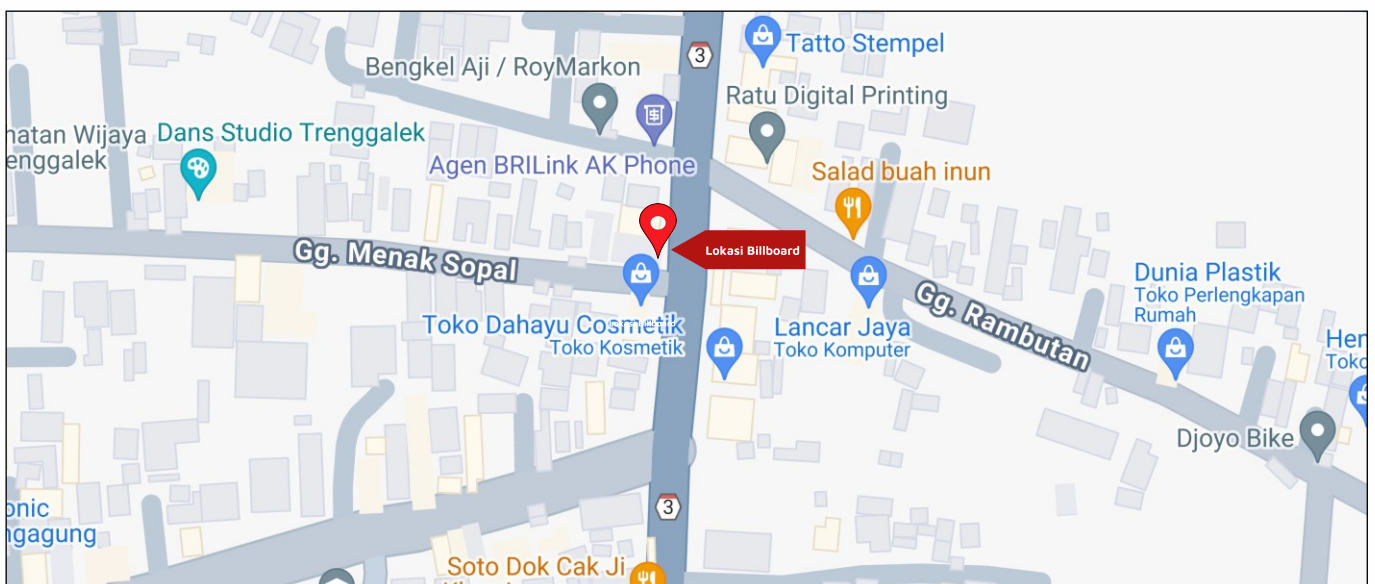

Foto Lokasi

Denah Lokasi

Description : Merupakan area padat lalu lintas, baik kendaraan pribadi maupun umum

LALU LINTAS HARIAN RATA-RATA

Mobil Pribadi	Sepeda Motor	Angkutan Umum	Lain-Lain (Pick Up, Truck, Dsb.)	Jumlah Total
-	-	-	-	-