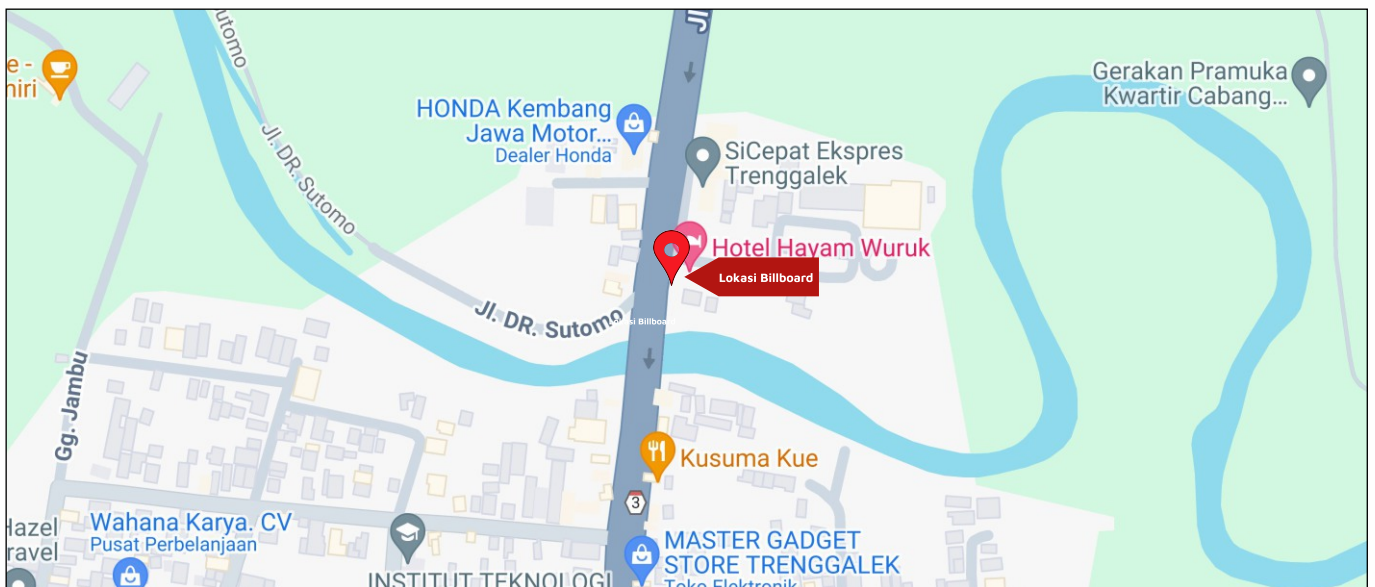

Foto Lokasi

Denah Lokasi

Description : Merupakan area padat lalu lintas, baik kendaraan pribadi maupun umum

LALU LINTAS HARIAN RATA-RATA

Mobil Pribadi	Sepeda Motor	Angkutan Umum	Lain-Lain (Pick Up, Truck, Dsb.)	Jumlah Total
-	-	-	-	-