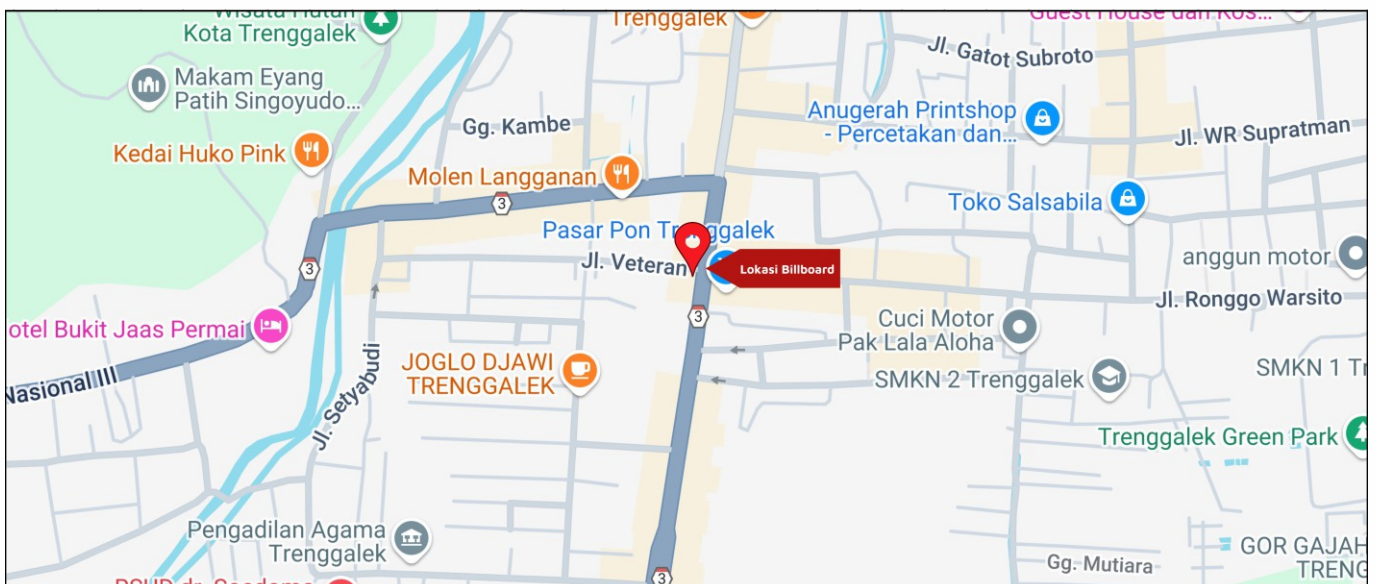

Foto Lokasi

Denah Lokasi

Description : Merupakan area padat lalu lintas, baik kendaraan pribadi maupun umum

LALU LINTAS HARIAN RATA-RATA

Mobil Pribadi	Sepeda Motor	Angkutan Umum	Lain-Lain (Pick Up, Truck, Dsb.)	Jumlah Total
-	-	-	-	-