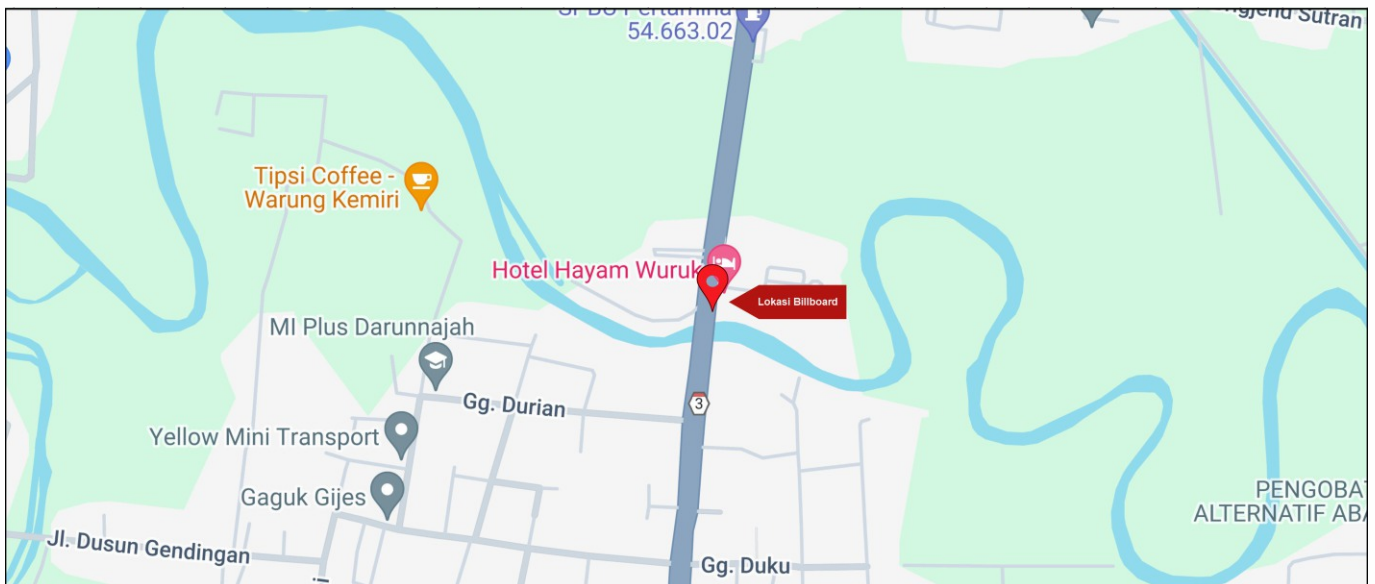

Foto Lokasi

Denah Lokasi

Description : Merupakan area padat lalu lintas, baik kendaraan pribadi maupun umum

LALU LINTAS HARIAN RATA-RATA

Mobil Pribadi	Sepeda Motor	Angkutan Umum	Lain-Lain (Pick Up, Truck, Dsb.)	Jumlah Total
-	-	-	-	-