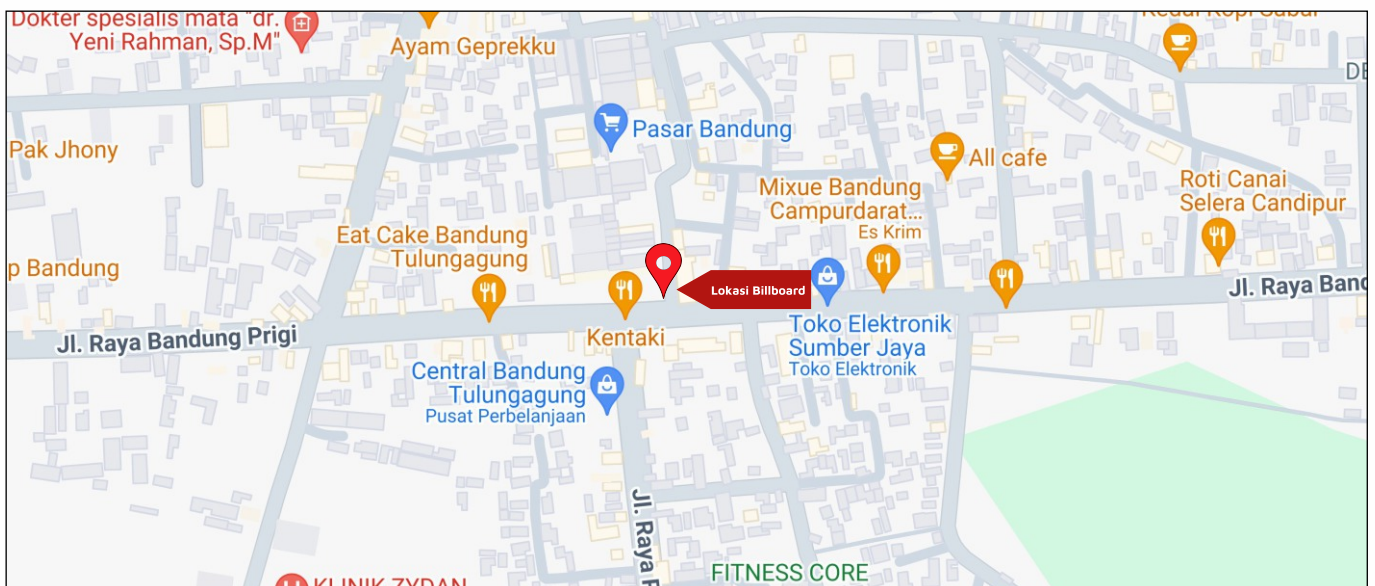

Foto Lokasi

Denah Lokasi

Description : Merupakan area padat lalu lintas, baik kendaraan pribadi maupun umum

**LALU LINTAS HARIAN RATA-RATA**

Mobil Pribadi	Sepeda Motor	Angkutan Umum	Lain-Lain (Pick Up, Truck, Dsb.)	Jumlah Total
-	-	-	-	-