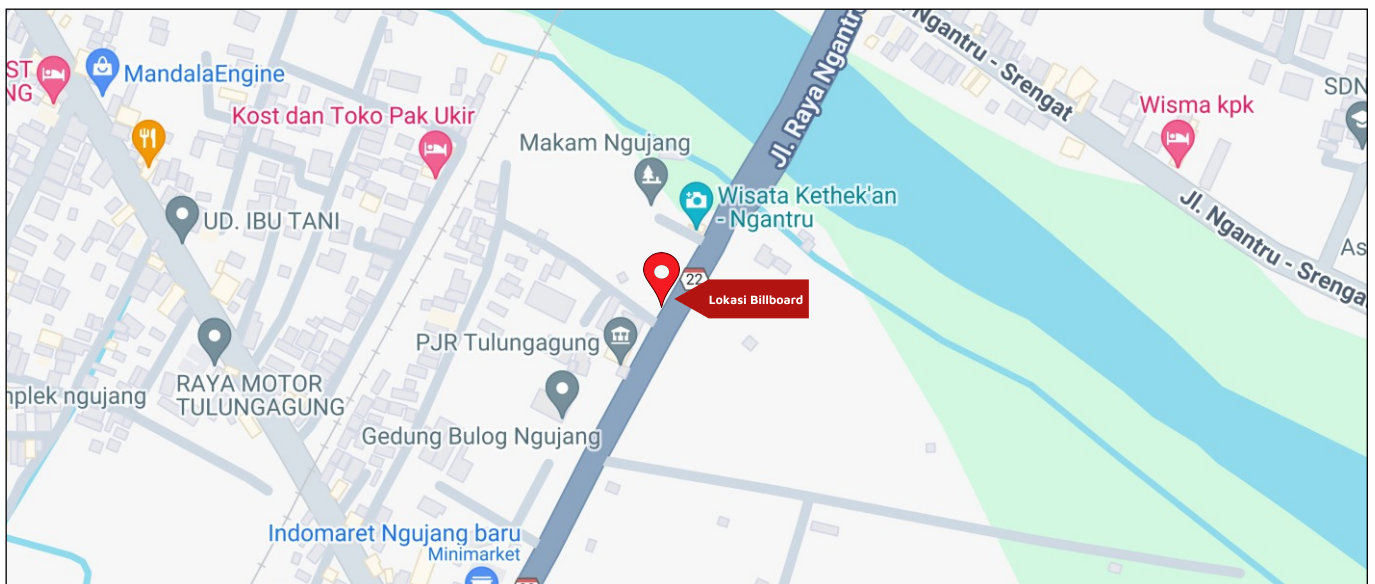

Foto Lokasi

Denah Lokasi

Description : Merupakan area padat lalu lintas, baik kendaraan pribadi maupun umum

LALU LINTAS HARIAN RATA-RATA

Mobil Pribadi	Sepeda Motor	Angkutan Umum	Lain-Lain (Pick Up, Truck, Dsb.)	Jumlah Total
-	-	-	-	-