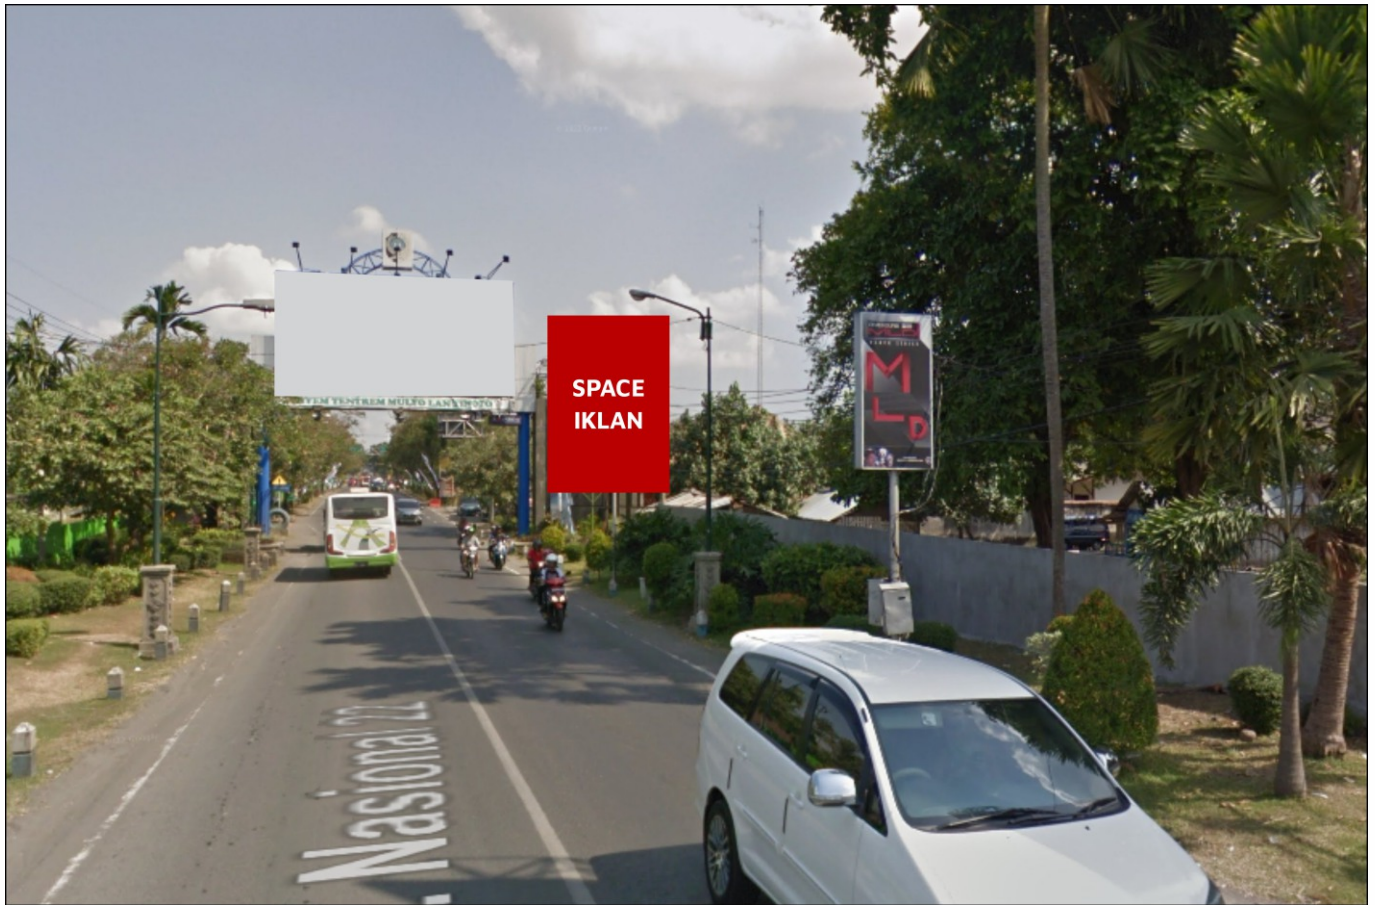

Foto Lokasi

Denah Lokasi

Description : Merupakan area padat lalu lintas, baik kendaraan pribadi maupun umum

LALU LINTAS HARIAN RATA-RATA

Mobil Pribadi	Sepeda Motor	Angkutan Umum	Lain-Lain (Pick Up, Truck, Dsb.)	Jumlah Total
-	-	-	-	-