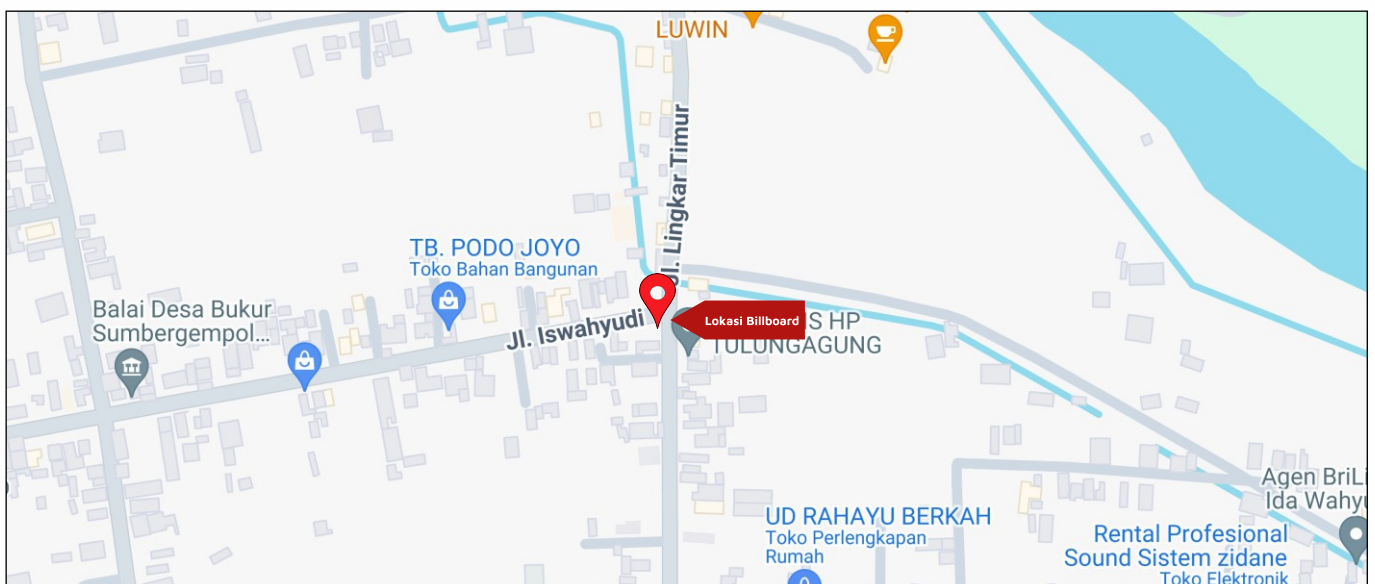

Foto Lokasi

Denah Lokasi

Description : Merupakan area padat lalu lintas, baik kendaraan pribadi maupun umum

LALU LINTAS HARIAN RATA-RATA

Mobil Pribadi	Sepeda Motor	Angkutan Umum	Lain-Lain (Pick Up, Truck, Dsb.)	Jumlah Total
-	-	-	-	-