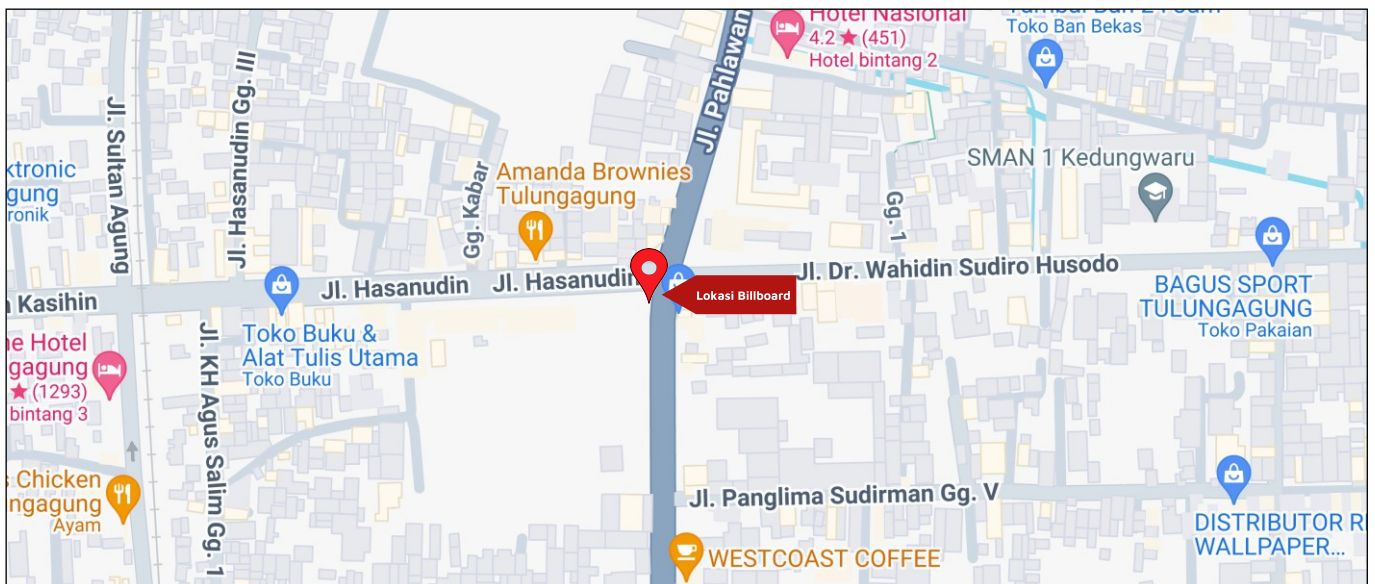

Foto Lokasi

Denah Lokasi

Description : Merupakan area padat lalu lintas, baik kendaraan pribadi maupun umum

LALU LINTAS HARIAN RATA-RATA

Mobil Pribadi	Sepeda Motor	Angkutan Umum	Lain-Lain (Pick Up, Truck, Dsb.)	Jumlah Total
-	-	-	-	-