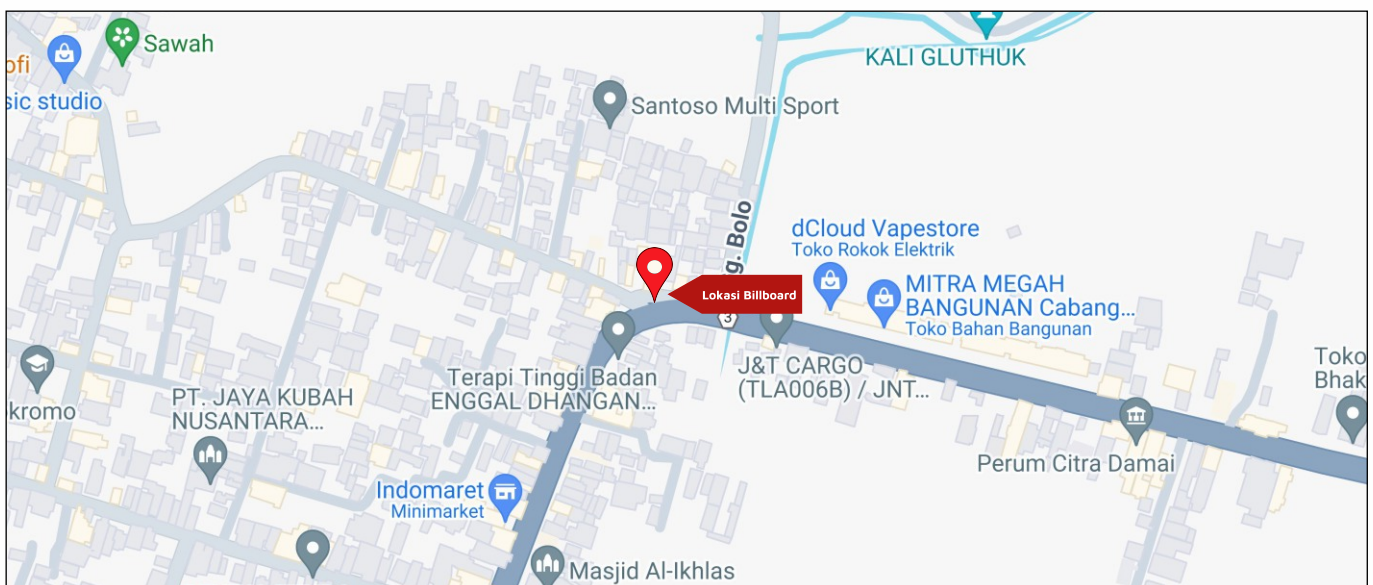

Foto Lokasi

Denah Lokasi

Description : Merupakan area padat lalu lintas, baik kendaraan pribadi maupun umum

LALU LINTAS HARIAN RATA-RATA

Mobil Pribadi	Sepeda Motor	Angkutan Umum	Lain-Lain (Pick Up, Truck, Dsb.)	Jumlah Total
-	-	-	-	-