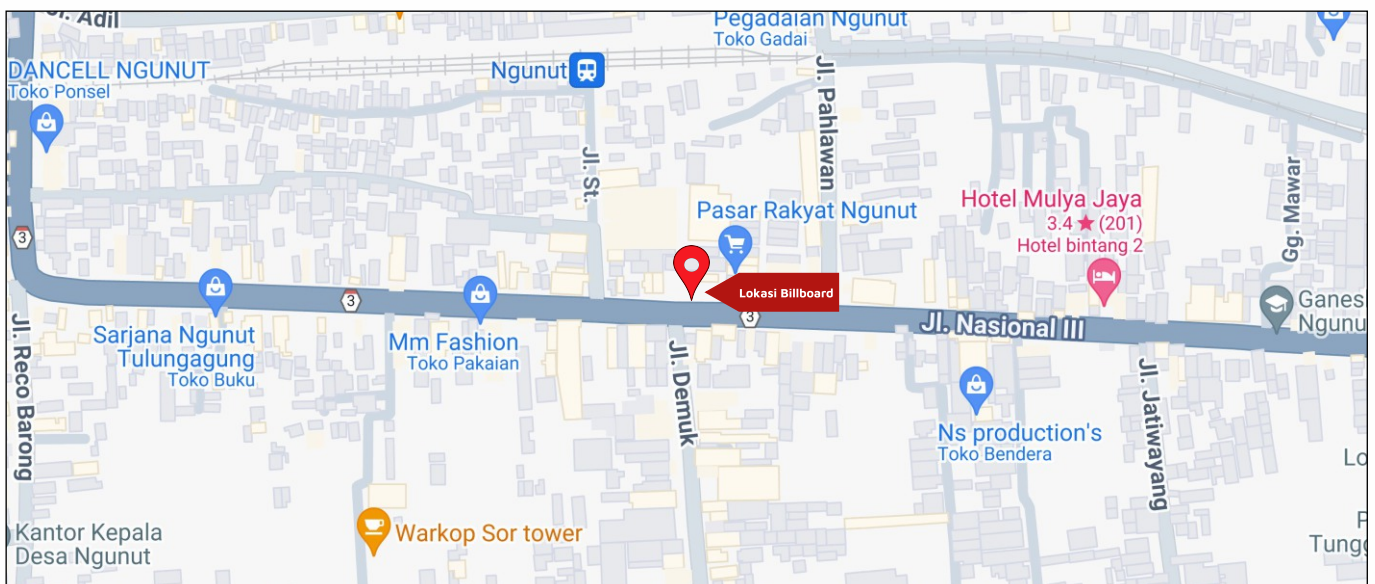

Foto Lokasi

Denah Lokasi

Description : Merupakan area padat lalu lintas, baik kendaraan pribadi maupun umum

LALU LINTAS HARIAN RATA-RATA

Mobil Pribadi	Sepeda Motor	Angkutan Umum	Lain-Lain (Pick Up, Truck, Dsb.)	Jumlah Total
-	-	-	-	-