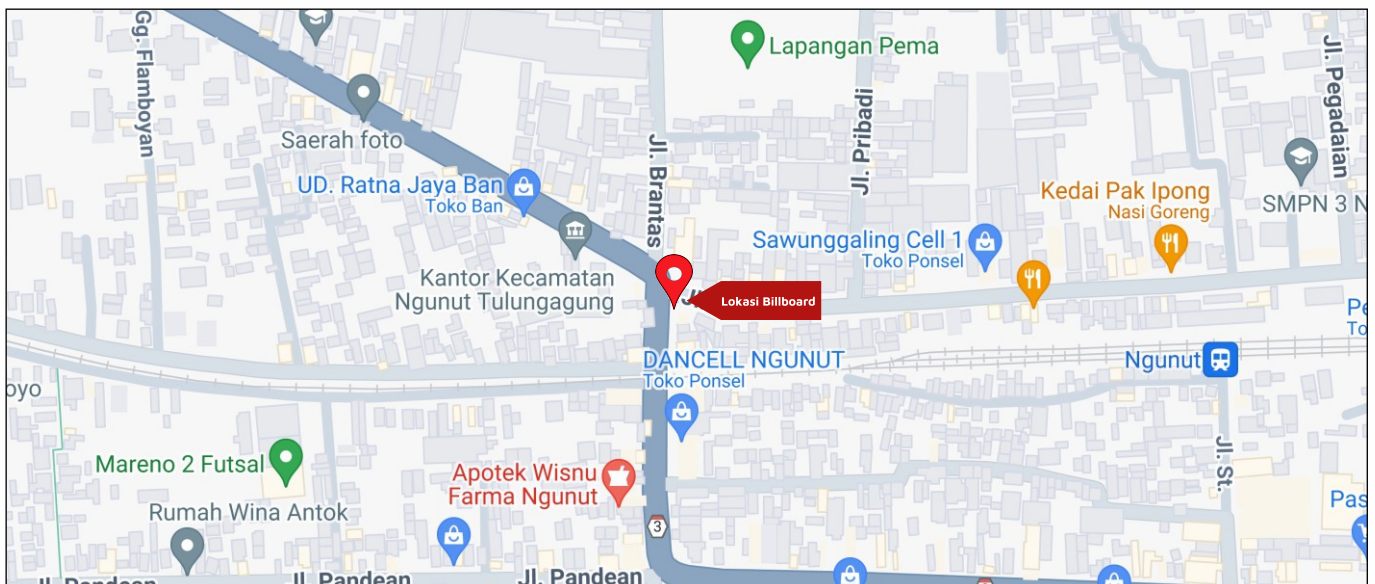

Foto Lokasi

Denah Lokasi

Description : Merupakan area padat lalu lintas, baik kendaraan pribadi maupun umum

**LALU LINTAS HARIAN RATA-RATA**

Mobil Pribadi	Sepeda Motor	Angkutan Umum	Lain-Lain (Pick Up, Truck, Dsb.)	Jumlah Total
-	-	-	-	-